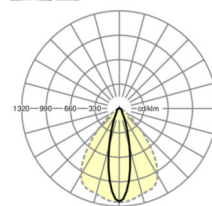

KARAKTERISTIEKEN

Bestelnummer	19527004400
EAN-nummer	4020863440399
CBS-code	94051190
Kenmerken	IP 64, Beschermingsklasse I, ENEC10 VDE, F, D, HACCP DIN10500/voedsel/IFS-toepassingsgerelateerde geschiktheid/BRC, Indoor, CE
Schokbestendigheidsgraad IK	IK03 (-20°C bis 30°C)
Omgevingstemperatuur	ta -20°C naar 30°C
Garantieperiode	5 jaren
Overheidssubsidieprogramma's	BEG - federale subsidie voor efficiënte gebouwen (alleen geldig voor Duitsland)

ELEKTROTECHNIEK

Voorschakelapparaat	Elektronische driver (1 stuks)
Systeemprestaties	86W
Netspanning	230V/50Hz
Aardleischakelaar(s) (inschakelstroom)	12 stuks/B10, 19 stuks/B16, 20 stuks/C10, 32 stuks/C16
Energie-efficiëntieklasse/Lichtbron	C

LICHTTECHNIEK

Uitvoering	LED, Kleurweergave/Lichtkleur CRI ≥ 80 / 4000K
Kleurtolerantie (MacAdam)	3SDCM
Nominale lichtstroom	14807lm
LED Levensduur	70000h L80/B10 (Tq 30°C)
Lichtopbrengst	173lm/W
Stralingshoek	25° (C0) / 100° (C90)
UGR dw./l.	19.8 / 25.0

MECHANIEK

Kleur behuizing	verkeerswit RAL 9016
Maten (LxBxH/DxH)	1531mm x 55mm x 37mm
Gewicht (netto)	1.75kg
Montagewijze	Montage draagrailstelsysteem, Lichtstructuur

Maten

L	1531 mm	Lengte
B	55 mm	Breedte
H	37 mm	Hoogte

DEEP-LINK

<https://www.regiolux.de/nl/article/19527004400>

Referentie	LED 15000lm 840
ηLB	100 %
Φ ↓/↑	98 % / 2 %
UGR dw./l.	19.8 / 25.0