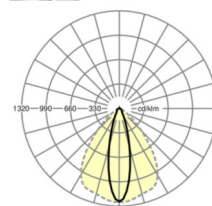

KARAKTERISTIEKEN

Bestelnummer	19527004420
EAN-nummer	4020863440412
CBS-code	94051190
Kenmerken	IP 64, Beschermingsklasse I, ENEC10 VDE, F, D, HACCP DIN10500/voedsel/IFS-toepassingsgerelateerde geschiktheid/BRC, Indoor, CE
Schokbestendigheidsgraad IK	IK03 (-20°C bis 30°C)
Omgevingstemperatuur	ta -20°C naar 30°C
Garantieperiode	5 jaren
Overheidssubsidieprogramma's	BEG - federale subsidie voor efficiënte gebouwen (alleen geldig voor Duitsland)

ELEKTROTECHNIEK

Voorschakelapparaat	Elektronische driver (1 stuks)
Systeemprestaties	86W
Netspanning	230V/50Hz
Aardlekschakelaar(s) (inschakelstroom)	12 stuks/B10, 19 stuks/B16, 20 stuks/C10, 32 stuks/C16
Energie-efficiëntieklasse/Lichtbron	C

LICHTTECHNIEK

Uitvoering	LED, Kleurweergave/Lichtkleur CRI ≥ 80 / 6500K
Kleurtolerantie (MacAdam)	3SDCM
Nominale lichtstroom	13683lm
LED Levensduur	70000h L80/B10 (Tq 30°C)
Lichtopbrengst	160lm/W
Stralingshoek	25° (C0) / 100° (C90)
UGR dw./l.	19.5 / 24.7

MECHANIEK

Kleur behuizing	verkeerswit RAL 9016
Maten (LxBxH/DxH)	1531mm x 55mm x 37mm
Gewicht (netto)	1.75kg
Montagewijze	Montage draagrailstelsysteem, Lichtstructuur

Maten

L	1531 mm	Lengte
B	55 mm	Breedte
H	37 mm	Hoogte

DEEP-LINK

<https://www.regiolux.de/nl/article/19527004420>

Referentie	LED 15000lm 865
ηLB	100 %
Φ ↓/↑	98 % / 2 %
UGR dw./l.	19.5 / 24.7