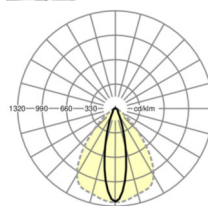

## LICHTTECHNIEK

Uitvoering	LED, Kleurweergave/Lichtkleur CRI ≥ 80 / 3000K
Kleurtolerantie (MacAdam)	3SDCM
Nominale lichtstroom	4266lm
LED Levensduur	70000h L80/B10 (Tq 45°C), 100000h L80/B50 (Tq 40°C)
Lichtopbrengst	178lm/W
Stralingshoek	25° (C0) / 100° (C90)
UGR dw./l.	15.4 / 20.7

## DEEP-LINK

<https://www.regiolux.de/nl/article/19527006260>

Referentie	LED 5000lm 830
ηLB	100 %
Φ ↓/↑	98 % / 2 %
UGR dw./l.	15.4 / 20.7

**Maten**

---

L	1531 mm	Lengte
B	55 mm	Breedte
H	37 mm	Hoogte

---