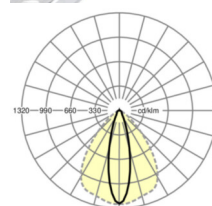

KARAKTERISTIEKEN

Bestelnummer	19527004270
EAN-nummer	4020863440290
CBS-code	94051190
Kenmerken	IP 64, Beschermingsklasse I, ENEC10 VDE, F, D, HACCP DIN10500/voedsel/IFS-toepassingsgerelateerde geschiktheid/BRC, Indoor, CE
Schokbestendigheidsgraad IK	IK03 (-20°C bis 50°C)
Omgevingstemperatuur	ta -20°C naar 50°C
Garantieperiode	5 jaren
Overheidssubsidieprogramma's	BEG - federale subsidie voor efficiënte gebouwen (alleen geldig voor Duitsland)

ELEKTROTECHNIEK

Voorschakelapparaat	Elektronische driver (1 stuks)
Systeemprestaties	24W
Netspanning	230V/50Hz
Energie-efficiëntieklasse/Lichtbron	C

LICHTTECHNIEK

Uitvoering	LED, Kleurweergave/Lichtkleur CRI ≥ 80 / 6500K
Kleurtolerantie (MacAdam)	3SDCM
Nominale lichtstroom	4298lm
LED Levensduur	70000h L80/B10 (Tq 50°C), 100000h L80/B50 (Tq 45°C)
Lichtopbrengst	179lm/W
Stralingshoek	25° (C0) / 100° (C90)
UGR dw./l.	15.5 / 20.7

MECHANIEK

Kleur behuizing	verkeerswit RAL 9016
Maten (LxBxH/DxH)	1531mm x 55mm x 37mm
Gewicht (netto)	1.75kg
Montagewijze	Montage draagrailsysteem, Lichtstructuur

Maten

L	1531 mm	Lengte
B	55 mm	Breedte
H	37 mm	Hoogte

DEEP-LINK

<https://www.regiolux.de/nl/article/19527004270>

Referentie	LED 5000lm 865
ηLB	100 %
Φ ↓/↑	98 % / 2 %
UGR dw./l.	15.5 / 20.7