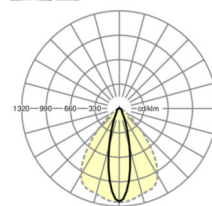

KARAKTERISTIEKEN

Bestelnummer	19527004280
EAN-nummer	4020863440306
CBS-code	94051190
Kenmerken	IP 64, Beschermingsklasse I, ENEC10 VDE, F, D, HACCP DIN10500/voedsel/IFS-toepassingsgerelateerde geschiktheid/BRC, Indoor, CE
Schokbestendigheidsgraad IK	IK03 (-20°C bis 45°C)
Omgevingstemperatuur	ta -20°C naar 45°C
Garantieperiode	5 jaren
Overheidssubsidieprogramma's	BEG - federale subsidie voor efficiënte gebouwen (alleen geldig voor Duitsland)

ELEKTROTECHNIEK

Voorschakelapparaat	Elektronische driver (1 stuks)
Systeemprestaties	35W
Netspanning	230V/50Hz
Energie-efficiëntieklasse/Lichtbron	C

LICHTTECHNIEK

Uitvoering	LED, Kleurweergave/Lichtkleur CRI ≥ 80 / 4000K
Kleurtolerantie (MacAdam)	3SDCM
Nominale lichtstroom	6512lm
LED Levensduur	70000h L80/B10 (Tq 45°C), 100000h L80/B50 (Tq 40°C)
Lichtopbrengst	189lm/W
Stralingshoek	25° (C0) / 100° (C90)
UGR dw./l.	16.9 / 22.1

MECHANIEK

Kleur behuizing	verkeerswit RAL 9016
Maten (LxBxH/DxH)	1531mm x 55mm x 37mm
Gewicht (netto)	1.75kg
Montagewijze	Montage draagrailsysteem, Lichtstructuur

Maten

L	1531 mm	Lengte
B	55 mm	Breedte
H	37 mm	Hoogte

DEEP-LINK

<https://www.regiolux.de/nl/article/19527004280>

Referentie	LED 6000lm 840
ηLB	100 %
Φ ↓/↑	98 % / 2 %
UGR dw./l.	16.9 / 22.1