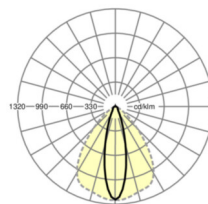

KARAKTERISTIEKEN

Bestelnummer	19527004340
EAN-nummer	4020863440337
CBS-code	94051190
Kenmerken	IP 64, Beschermingsklasse I, ENEC10 VDE, F, D, HACCP DIN10500/voedsel/IFS-toepassingsgerelateerde geschiktheid/BRC, Indoor, CE
Schokbestendigheidsgraad IK	IK03 (-20°C bis 40°C)
Omgevingstemperatuur	ta -20°C naar 40°C
Garantieperiode	5 jaren
Overheidssubsidieprogramma's	BEG - federale subsidie voor efficiënte gebouwen (alleen geldig voor Duitsland)

ELEKTROTECHNIEK

Voorschakelapparaat	Elektronische driver (1 stuks)
Systeemprestaties	49W
Netspanning	230V/50Hz
Energie-efficiëntieklasse/Lichtbron	C

LICHTTECHNIEK

Uitvoering	LED, Kleurweergave/Lichtkleur CRI ≥ 80 / 4000K
Kleurtolerantie (MacAdam)	3SDCM
Nominale lichtstroom	8910lm
LED Levensduur	70000h L80/B10 (Tq 40°C), 100000h L80/B50 (Tq 35°C)
Lichtopbrengst	183lm/W
Stralingshoek	25° (C0) / 100° (C90)
UGR dw./l.	18.0 / 23.2

MECHANIEK

Kleur behuizing	verkeerswit RAL 9016
Maten (LxBxH/DxH)	1531mm x 55mm x 37mm
Gewicht (netto)	1.75kg
Montagewijze	Montage draagrailsysteem, Lichtstructuur

Maten

L	1531 mm	Lengte
B	55 mm	Breedte
H	37 mm	Hoogte

DEEP-LINK

<https://www.regiolux.de/nl/article/19527004340>

Referentie	LED 9000lm 840
ηLB	100 %
Φ ↓/↑	98 % / 2 %
UGR dw./l.	18.0 / 23.2