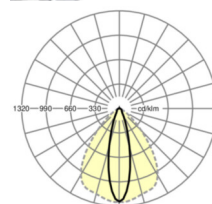

KARAKTERISTIEKEN

Bestelnummer	19527004360
EAN-nummer	4020863440351
CBS-code	94051190
Kenmerken	IP 64, Beschermingsklasse I, ENEC10 VDE, F, D, HACCP DIN10500/voedsel/IFS-toepassingsgerelateerde geschiktheid/BRC, Indoor, CE
Schokbestendigheidsgraad IK	IK03 (-20°C bis 40°C)
Omgevingstemperatuur	ta -20°C naar 40°C
Garantieperiode	5 jaren
Overheidssubsidieprogramma's	BEG - federale subsidie voor efficiënte gebouwen (alleen geldig voor Duitsland)

ELEKTROTECHNIEK

Voorschakelapparaat	Elektronische driver (1 stuks)
Systeemprestaties	49W
Netspanning	230V/50Hz
Energie-efficiëntieklasse/Lichtbron	C

LICHTTECHNIEK

Uitvoering	LED, Kleurweergave/Lichtkleur CRI ≥ 80 / 6500K
Kleurtolerantie (MacAdam)	3SDCM
Nominale lichtstroom	8234lm
LED Levensduur	70000h L80/B10 (Tq 40°C), 100000h L80/B50 (Tq 35°C)
Lichtopbrengst	169lm/W
Stralingshoek	25° (C0) / 100° (C90)
UGR dw./l.	17.7 / 22.9

MECHANIEK

Kleur behuizing	verkeerswit RAL 9016
Maten (LxBxH/DxH)	1531mm x 55mm x 37mm
Gewicht (netto)	1.75kg
Montagewijze	Montage draagrailsysteem, Lichtstructuur

Maten

L	1531 mm	Lengte
B	55 mm	Breedte
H	37 mm	Hoogte

DEEP-LINK

<https://www.regiolux.de/nl/article/19527004360>

Referentie	LED 9000lm 865
ηLB	100 %
Φ ↓/↑	98 % / 2 %
UGR dw./l.	17.7 / 22.9