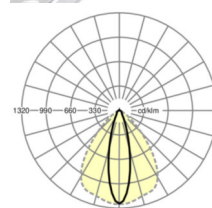

KARAKTERISTIEKEN

Bestelnummer	19527024350
EAN-nummer	4020863440610
CBS-code	94051190
Kenmerken	IP 64, Beschermingsklasse I, ENEC10 VDE, F, D, HACCP DIN10500/voedsel/IFS-toepassingsgerelateerde geschiktheid/BRC, Indoor, CE
Schokbestendigheidsgraad IK	IK03 (-20°C bis 40°C)
Omgevingstemperatuur	ta -20°C naar 40°C
Garantieperiode	5 jaren
Overheidssubsidieprogramma's	BEG - federale subsidie voor efficiënte gebouwen (alleen geldig voor Duitsland)

ELEKTROTECHNIEK

Voorschakelapparaat	Elektronische driver (1 stuks)
Systeemprestaties	52W
Netspanning	230V/50Hz
Aardleeschakelaar(s) (inschakelstroom)	17 stuks/B10, 28 stuks/B16, 29 stuks/C10, 48 stuks/C16
Energie-efficiëntieklasse/Lichtbron	C

LICHTTECHNIEK

Uitvoering	LED, Kleurweergave/Lichtkleur CRI ≥ 80 / 3000K
Kleurtolerantie (MacAdam)	3SDCM
Nominale lichtstroom	8957lm
LED Levensduur	70000h L80/B10 (Tq 40°C), 100000h L80/B50 (Tq 35°C)
Lichtopbrengst	173lm/W
Stralingshoek	25° (C0) / 100° (C90)
UGR dw./l.	16.6 / 21.8

MECHANIEK

Kleur behuizing	verkeerswit RAL 9016
Maten (LxBxH/DxH)	2299mm x 55mm x 37mm
Gewicht (netto)	2.3kg
Montagewijze	Montage draagrailsysteem, Lichtstructuur

Maten

L	2299 mm	Lengte
B	55 mm	Breedte
H	37 mm	Hoogte

DEEP-LINK

<https://www.regiolux.de/nl/article/19527024350>

Referentie	LED 10000lm 830
ηLB	100 %
Φ ↓/↑	98 % / 2 %
UGR dw./l.	16.6 / 21.8