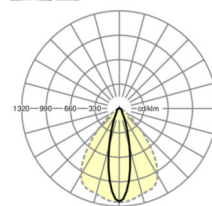

KARAKTERISTIEKEN

Bestelnummer	19527024340
EAN-nummer	4020863440603
CBS-code	94051190
Kenmerken	IP 64, Beschermingsklasse I, ENEC10 VDE, F, D, HACCP DIN10500/voedsel/IFS-toepassingsgerelateerde geschiktheid/BRC, Indoor, CE
Schokbestendigheidsgraad IK	IK03 (-20°C bis 45°C)
Omgevingstemperatuur	ta -20°C naar 45°C
Garantieperiode	5 jaren
Overheidssubsidieprogramma's	BEG - federale subsidie voor efficiënte gebouwen (alleen geldig voor Duitsland)

ELEKTROTECHNIEK

Voorschakelapparaat	Elektronische driver (1 stuks)
Systeemprestaties	52W
Netspanning	230V/50Hz
Aardleeschakelaar(s) (inschakelstroom)	17 stuks/B10, 28 stuks/B16, 29 stuks/C10, 48 stuks/C16
Energie-efficiëntieklasse/Lichtbron	C

LICHTTECHNIEK

Uitvoering	LED, Kleurweergave/Lichtkleur CRI ≥ 80 / 4000K
Kleurtolerantie (MacAdam)	3SDCM
Nominale lichtstroom	9767lm
LED Levensduur	70000h L80/B10 (Tq 45°C), 100000h L80/B50 (Tq 40°C)
Lichtopbrengst	189lm/W
Stralingshoek	25° (C0) / 100° (C90)
UGR dw./l.	16.9 / 22.1

MECHANIEK

Kleur behuizing	verkeerswit RAL 9016
Maten (LxBxH/DxH)	2299mm x 55mm x 37mm
Gewicht (netto)	2.3kg
Montagewijze	Montage draagrailsysteem, Lichtstructuur

Maten

L	2299 mm	Lengte
B	55 mm	Breedte
H	37 mm	Hoogte

DEEP-LINK

<https://www.regiolux.de/nl/article/19527024340>

Referentie	LED 10000lm 840
ηLB	100 %
Φ ↓/↑	98 % / 2 %
UGR dw./l.	16.9 / 22.1