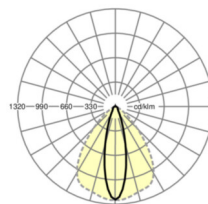

KARAKTERISTIEKEN

Bestelnummer	19527024360
EAN-nummer	4020863440627
CBS-code	94051190
Kenmerken	IP 64, Beschermingsklasse I, ENEC10 VDE, F, D, HACCP DIN10500/voedsel/IFS-toepassingsgerelateerde geschiktheid/BRC, Indoor, CE
Schokbestendigheidsgraad IK	IK03 (-20°C bis 45°C)
Omgevingstemperatuur	ta -20°C naar 45°C
Garantieperiode	5 jaren
Overheidssubsidieprogramma's	BEG - federale subsidie voor efficiënte gebouwen (alleen geldig voor Duitsland)

ELEKTROTECHNIEK

Voorschakelapparaat	Elektronische driver (1 stuks)
Systeemprestaties	52W
Netspanning	230V/50Hz
Aardleeschakelaar(s) (inschakelstroom)	17 stuks/B10, 28 stuks/B16, 29 stuks/C10, 48 stuks/C16
Energie-efficiëntieklasse/Lichtbron	C

LICHTTECHNIEK

Uitvoering	LED, Kleurweergave/Lichtkleur CRI ≥ 80 / 6500K
Kleurtolerantie (MacAdam)	3SDCM
Nominale lichtstroom	9026lm
LED Levensduur	70000h L80/B10 (Tq 45°C), 100000h L80/B50 (Tq 40°C)
Lichtopbrengst	174lm/W
Stralingshoek	25° (C0) / 100° (C90)
UGR dw./l.	16.6 / 21.9

MECHANIEK

Kleur behuizing	verkeerswit RAL 9016
Maten (LxBxH/DxH)	2299mm x 55mm x 37mm
Gewicht (netto)	2.3kg
Montagewijze	Montage draagrailsysteem, Lichtstructuur

Maten

L	2299 mm	Lengte
B	55 mm	Breedte
H	37 mm	Hoogte

DEEP-LINK

<https://www.regiolux.de/nl/article/19527024360>

Referentie	LED 10000lm 865
ηLB	100 %
Φ ↓/↑	98 % / 2 %
UGR dw./l.	16.6 / 21.9