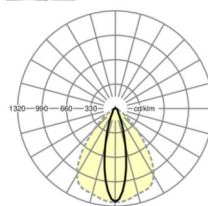

KARAKTERISTIEKEN

Bestelnummer	19527026380
EAN-nummer	4020863440801
CBS-code	94051190
Kenmerken	IP 64, Beschermingsklasse I, ENEC10 VDE, F, D, HACCP DIN10500/voedsel/IFS-toepassingsgerelateerde geschiktheid/BRC, Indoor, CE
Schokbestendigheidsgraad IK	IK03 (-20°C bis 35°C)
Omgevingstemperatuur	ta -20°C naar 35°C
Bijzondere eigenschappen	Ready for IoT
Garantieperiode	5 jaren
Overheidssubsidieprogramma's	BEG - federale subsidie voor efficiënte gebouwen (alleen geldig voor Duitsland)

ELEKTROTECHNIEK

Voorschakelapparaat	Elektronische driver DALI2 (1 stuks)
Systeemprestaties	73W
Netspanning	230V/50Hz
Aardlekschakelaar(s) (inschakelstroom)	13 stuks/B10, 24 stuks/B16, 25 stuks/C10, 40 stuks/C16
Energie-efficiëntieklasse/Lichtbron	C

LICHTTECHNIEK

Uitvoering	LED, Kleurweergave/Lichtkleur CRI ≥ 80 / 3000K
Kleurtolerantie (MacAdam)	3SDCM
Nominale lichtstroom	12252lm
LED Levensduur	70000h L80/B10 (Tq 35°C), 100000h L80/B50 (Tq 30°C)
Lichtopbrengst	168lm/W
Stralingshoek	25° (C0) / 100° (C90)
UGR dw./l.	17.7 / 22.9

MECHANIEK

Kleur behuizing	verkeerswit RAL 9016
Maten (LxBxH/DxH)	2299mm x 55mm x 37mm
Gewicht (netto)	2.3kg
Montagewijze	Montage draagrailsysteem, Lichtstructuur

DEEP-LINK

<https://www.regiolux.de/nl/article/19527026380>

Referentie	LED 13000lm 830
ηLB	100 %
Φ ↓/↑	98 % / 2 %
UGR dw./l.	17.7 / 22.9