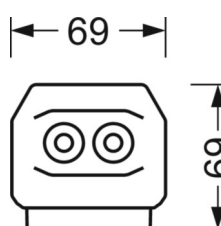

## MECHANIEK

Kleur behuizing	verkeerswit RAL 9016
Maten (LxBxH/DxH)	2299mm x 55mm x 37mm
Gewicht (netto)	2.3kg
Montagewijze	Montage draagrailsysteem, Lichtstructuur

## DEEP-LINK

<https://www.regiolux.de/nl/article/19527026380>

Referentie	LED 13000lm 830
ηLB	100 %
Φ ↓/↑	98 % / 2 %
UGR dw./l.	17.7 / 22.9

**Maten**

---

L	2299 mm	Lengte
B	55 mm	Breedte
H	37 mm	Hoogte

---