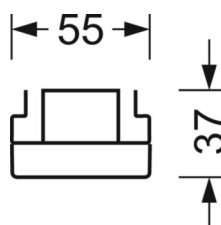

## MECHANIEK

Kleur behuizing	verkeerswit RAL 9016
Maten (LxBxH/DxH)	2299mm x 55mm x 37mm
Gewicht (netto)	2.3kg
Montagewijze	Montage draagrailsysteem, Lichtstructuur

## DEEP-LINK

<https://www.regiolux.de/nl/article/19527026380>

Referentie	LED 13000lm 830
ηLB	100 %
Φ ↓/↑	98 % / 2 %
UGR dw./l.	17.7 / 22.9

**Maten**

---

L	2299 mm	Lengte
B	55 mm	Breedte
H	37 mm	Hoogte

---