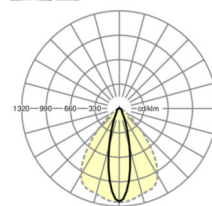

KARAKTERISTIEKEN

Bestelnummer	19527024380
EAN-nummer	4020863440641
CBS-code	94051190
Kenmerken	IP 64, Beschermingsklasse I, ENEC10 VDE, F, D, HACCP DIN10500/voedsel/IFS-toepassingsgerelateerde geschiktheid/BRC, Indoor, CE
Schokbestendigheidsgraad IK	IK03 (-20°C bis 35°C)
Omgevingstemperatuur	ta -20°C naar 35°C
Garantieperiode	5 jaren
Overheidssubsidieprogramma's	BEG - federale subsidie voor efficiënte gebouwen (alleen geldig voor Duitsland)

ELEKTROTECHNIEK

Voorschakelapparaat	Elektronische driver (1 stuks)
Systeemprestaties	73W
Netspanning	230V/50Hz
Aardlekschakelaar(s) (inschakelstroom)	13 stuks/B10, 21 stuks/B16, 22 stuks/C10, 36 stuks/C16
Energie-efficiëntieklasse/Lichtbron	C

LICHTTECHNIEK

Uitvoering	LED, Kleurweergave/Lichtkleur CRI ≥ 80 / 3000K
Kleurtolerantie (MacAdam)	3SDCM
Nominale lichtstroom	12252lm
LED Levensduur	70000h L80/B10 (Tq 35°C), 100000h L80/B50 (Tq 30°C)
Lichtopbrengst	168lm/W
Stralingshoek	25° (C0) / 100° (C90)
UGR dw./l.	17.7 / 22.9

MECHANIEK

Kleur behuizing	verkeerswit RAL 9016
Maten (LxBxH/DxH)	2299mm x 55mm x 37mm
Gewicht (netto)	2.3kg
Montagewijze	Montage draagrailsysteem, Lichtstructuur

Maten

L	2299 mm	Lengte
B	55 mm	Breedte
H	37 mm	Hoogte

DEEP-LINK

<https://www.regiolux.de/nl/article/19527024380>

Referentie	LED 13000lm 830
ηLB	100 %
Φ ↓/↑	98 % / 2 %
UGR dw./l.	17.7 / 22.9