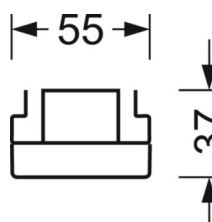

## MECHANIEK

Kleur behuizing	verkeerswit RAL 9016
Maten (LxBxH/DxH)	2299mm x 55mm x 37mm
Gewicht (netto)	2.3kg
Montagewijze	Montage draagrailsysteem, Lichtstructuur

## DEEP-LINK

<https://www.regiolux.de/nl/article/19527026370>

Referentie	LED 13000lm 840
ηLB	100 %
Φ ↓/↑	98 % / 2 %
UGR dw./l.	18.0 / 23.2

**Maten**

---

L	2299 mm	Lengte
B	55 mm	Breedte
H	37 mm	Hoogte

---