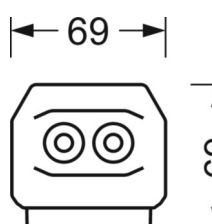

## MECHANIEK

Kleur behuizing	verkeerswit RAL 9016
Maten (LxBxH/DxH)	2299mm x 55mm x 37mm
Gewicht (netto)	2.3kg
Montagewijze	Montage draagrailsysteem, Lichtstructuur

## DEEP-LINK

<https://www.regiolux.de/nl/article/19527026370>

Referentie	LED 13000lm 840
ηLB	100 %
Φ ↓/↑	98 % / 2 %
UGR dw./l.	18.0 / 23.2

**Maten**

---

L	2299 mm	Lengte
B	55 mm	Breedte
H	37 mm	Hoogte

---