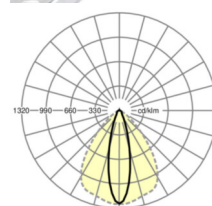

KARAKTERISTIEKEN

Bestelnummer	19527026370
EAN-nummer	4020863440795
CBS-code	94051190
Kenmerken	IP 64, Beschermingsklasse I, ENEC10 VDE, F, D, HACCP DIN10500/voedsel/IFS-toepassingsgerelateerde geschiktheid/BRC, Indoor, CE
Schokbestendigheidsgraad IK	IK03 (-20°C bis 40°C)
Omgevingstemperatuur	ta -20°C naar 40°C
Bijzondere eigenschappen	Ready for IoT
Garantieperiode	5 jaren
Overheidssubsidieprogramma's	BEG - federale subsidie voor efficiënte gebouwen (alleen geldig voor Duitsland)

ELEKTROTECHNIEK

Voorschakelapparaat	Elektronische driver DALI2 (1 stuks)
Systeemprestaties	73W
Netspanning	230V/50Hz
Aardlekschakelaar(s) (inschakelstroom)	13 stuks/B10, 24 stuks/B16, 25 stuks/C10, 40 stuks/C16
Energie-efficiëntieklasse/Lichtbron	C

LICHTTECHNIEK

Uitvoering	LED, Kleurweergave/Lichtkleur CRI ≥ 80 / 4000K
Kleurtolerantie (MacAdam)	3SDCM
Nominale lichtstroom	13365lm
LED Levensduur	70000h L80/B10 (Tq 40°C), 100000h L80/B50 (Tq 35°C)
Lichtopbrengst	183lm/W
Stralingshoek	25° (C0) / 100° (C90)
UGR dw./l.	18.0 / 23.2

MECHANIEK

Kleur behuizing	verkeerswit RAL 9016
Maten (LxBxH/DxH)	2299mm x 55mm x 37mm
Gewicht (netto)	2.3kg
Montagewijze	Montage draagrailsysteem, Lichtstructuur

DEEP-LINK

<https://www.regiolux.de/nl/article/19527026370>

Referentie	LED 13000lm 840
ηLB	100 %
Φ ↓/↑	98 % / 2 %
UGR dw./l.	18.0 / 23.2