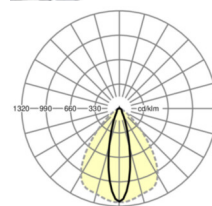

KARAKTERISTIEKEN

Bestelnummer	19527024370
EAN-nummer	4020863440634
CBS-code	94051190
Kenmerken	IP 64, Beschermingsklasse I, ENEC10 VDE, F, D, HACCP DIN10500/voedsel/IFS-toepassingsgerelateerde geschiktheid/BRC, Indoor, CE
Schokbestendigheidsgraad IK	IK03 (-20°C bis 40°C)
Omgevingstemperatuur	ta -20°C naar 40°C
Garantieperiode	5 jaren
Overheidssubsidieprogramma's	BEG - federale subsidie voor efficiënte gebouwen (alleen geldig voor Duitsland)

ELEKTROTECHNIEK

Voorschakelapparaat	Elektronische driver (1 stuks)
Systeemprestaties	73W
Netspanning	230V/50Hz
Aardleeschakelaar(s) (inschakelstroom)	13 stuks/B10, 21 stuks/B16, 22 stuks/C10, 36 stuks/C16
Energie-efficiëntieklasse/Lichtbron	C

LICHTTECHNIEK

Uitvoering	LED, Kleurweergave/Lichtkleur CRI ≥ 80 / 4000K
Kleurtolerantie (MacAdam)	3SDCM
Nominale lichtstroom	13365lm
LED Levensduur	70000h L80/B10 (Tq 40°C), 100000h L80/B50 (Tq 35°C)
Lichtopbrengst	183lm/W
Stralingshoek	25° (C0) / 100° (C90)
UGR dw./l.	18.0 / 23.2

MECHANIEK

Kleur behuizing	verkeerswit RAL 9016
Maten (LxBxH/DxH)	2299mm x 55mm x 37mm
Gewicht (netto)	2.3kg
Montagewijze	Montage draagrailsysteem, Lichtstructuur

Maten

L	2299 mm	Lengte
B	55 mm	Breedte
H	37 mm	Hoogte

DEEP-LINK

<https://www.regiolux.de/nl/article/19527024370>

Referentie	LED 13000lm 840
ηLB	100 %
Φ ↓/↑	98 % / 2 %
UGR dw./l.	18.0 / 23.2