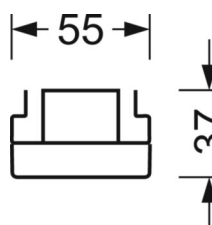

## MECHANIEK

Kleur behuizing	verkeerswit RAL 9016
Maten (LxBxH/DxH)	2299mm x 55mm x 37mm
Gewicht (netto)	2.3kg
Montagewijze	Montage draagrailsysteem, Lichtstructuur

## DEEP-LINK

<https://www.regiolux.de/nl/article/19527026390>

Referentie	LED 13000lm 865
ηLB	100 %
Φ ↓/↑	98 % / 2 %
UGR dw./l.	17.7 / 23.0

**Maten**

---

L	2299 mm	Lengte
B	55 mm	Breedte
H	37 mm	Hoogte

---