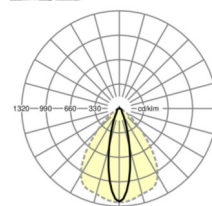

KARAKTERISTIEKEN

Bestelnummer	19527026390
EAN-nummer	4020863440818
CBS-code	94051190
Kenmerken	IP 64, Beschermingsklasse I, ENEC10 VDE, F, D, HACCP DIN10500/voedsel/IFS-toepassingsgerelateerde geschiktheid/BRC, Indoor, CE
Schokbestendigheidsgraad IK	IK03 (-20°C bis 40°C)
Omgevingstemperatuur	ta -20°C naar 40°C
Bijzondere eigenschappen	Ready for IoT
Garantieperiode	5 jaren
Overheidssubsidieprogramma's	BEG - federale subsidie voor efficiënte gebouwen (alleen geldig voor Duitsland)

ELEKTROTECHNIEK

Voorschakelapparaat	Elektronische driver DALI2 (1 stuks)
Systeemprestaties	73W
Netspanning	230V/50Hz
Aardlekschakelaar(s) (inschakelstroom)	13 stuks/B10, 24 stuks/B16, 25 stuks/C10, 40 stuks/C16
Energie-efficiëntieklasse/Lichtbron	C

LICHTTECHNIEK

Uitvoering	LED, Kleurweergave/Lichtkleur CRI ≥ 80 / 6500K
Kleurtolerantie (MacAdam)	3SDCM
Nominale lichtstroom	12351lm
LED Levensduur	70000h L80/B10 (Tq 40°C), 100000h L80/B50 (Tq 35°C)
Lichtopbrengst	169lm/W
Stralingshoek	25° (C0) / 100° (C90)
UGR dw./l.	17.7 / 23.0

MECHANIEK

Kleur behuizing	verkeerswit RAL 9016
Maten (LxBxH/DxH)	2299mm x 55mm x 37mm
Gewicht (netto)	2.3kg
Montagewijze	Montage draagrailsysteem, Lichtstructuur

DEEP-LINK

<https://www.regiolux.de/nl/article/19527026390>

Referentie	LED 13000lm 865
ηLB	100 %
Φ ↓/↑	98 % / 2 %
UGR dw./l.	17.7 / 23.0