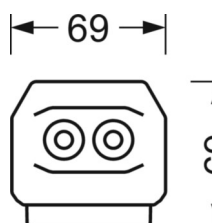

## MECHANIEK

Kleur behuizing	verkeerswit RAL 9016
Maten (LxBxH/DxH)	2299mm x 55mm x 37mm
Gewicht (netto)	2.3kg
Montagewijze	Montage draagrailsysteem, Lichtstructuur

## DEEP-LINK

<https://www.regiolux.de/nl/article/19527026390>

Referentie	LED 13000lm 865
ηLB	100 %
Φ ↓/↑	98 % / 2 %
UGR dw./l.	17.7 / 23.0

**Maten**

---

L	2299 mm	Lengte
B	55 mm	Breedte
H	37 mm	Hoogte

---