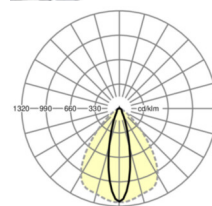

KARAKTERISTIEKEN

Bestelnummer	19527024390
EAN-nummer	4020863440658
CBS-code	94051190
Kenmerken	IP 64, Beschermingsklasse I, ENEC10 VDE, F, D, HACCP DIN10500/voedsel/IFS-toepassingsgerelateerde geschiktheid/BRC, Indoor, CE
Schokbestendigheidsgraad IK	IK03 (-20°C bis 40°C)
Omgevingstemperatuur	ta -20°C naar 40°C
Garantieperiode	5 jaren
Overheidssubsidieprogramma's	BEG - federale subsidie voor efficiënte gebouwen (alleen geldig voor Duitsland)

ELEKTROTECHNIEK

Voorschakelapparaat	Elektronische driver (1 stuks)
Systeemprestaties	73W
Netspanning	230V/50Hz
Aardleeschakelaar(s) (inschakelstroom)	13 stuks/B10, 21 stuks/B16, 22 stuks/C10, 36 stuks/C16
Energie-efficiëntieklasse/Lichtbron	C

LICHTTECHNIEK

Uitvoering	LED, Kleurweergave/Lichtkleur CRI ≥ 80 / 6500K
Kleurtolerantie (MacAdam)	3SDCM
Nominale lichtstroom	12351lm
LED Levensduur	70000h L80/B10 (Tq 40°C), 100000h L80/B50 (Tq 35°C)
Lichtopbrengst	169lm/W
Stralingshoek	25° (C0) / 100° (C90)
UGR dw./l.	17.7 / 23.0

MECHANIEK

Kleur behuizing	verkeerswit RAL 9016
Maten (LxBxH/DxH)	2299mm x 55mm x 37mm
Gewicht (netto)	2.3kg
Montagewijze	Montage draagrailstelsysteem, Lichtstructuur

Maten

L	2299 mm	Lengte
B	55 mm	Breedte
H	37 mm	Hoogte

DEEP-LINK

<https://www.regiolux.de/nl/article/19527024390>

Referentie	LED 13000lm 865
ηLB	100 %
Φ ↓/↑	98 % / 2 %
UGR dw./l.	17.7 / 23.0