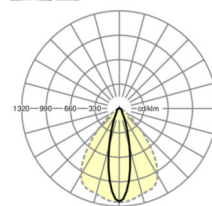

KARAKTERISTIEKEN

Bestelnummer	19527024410
EAN-nummer	4020863440672
CBS-code	94051190
Kenmerken	IP 64, Beschermingsklasse I, ENEC10 VDE, F, D, HACCP DIN10500/voedsel/IFS-toepassingsgerelateerde geschiktheid/BRC, Indoor, CE
Schokbestendigheidsgraad IK	IK03 (-20°C bis 30°C)
Omgevingstemperatuur	ta -20°C naar 30°C
Garantieperiode	5 jaren
Overheidssubsidieprogramma's	BEG - federale subsidie voor efficiënte gebouwen (alleen geldig voor Duitsland)

ELEKTROTECHNIEK

Voorschakelapparaat	Elektronische driver (1 stuks)
Systeemprestaties	95W
Netspanning	230V/50Hz
Aardlekschakelaar(s) (inschakelstroom)	7 stuks/B10, 12 stuks/B16, 12 stuks/C10, 20 stuks/C16
Energie-efficiëntieklasse/Lichtbron	C

LICHTTECHNIEK

Uitvoering	LED, Kleurweergave/Lichtkleur CRI ≥ 80 / 3000K
Kleurtolerantie (MacAdam)	3SDCM
Nominale lichtstroom	15513lm
LED Levensduur	70000h L80/B10 (Tq 30°C), 100000h L80/B50 (Tq 25°C)
Lichtopbrengst	164lm/W
Stralingshoek	25° (C0) / 100° (C90)
UGR dw./l.	18.5 / 23.8

MECHANIEK

Kleur behuizing	verkeerswit RAL 9016
Maten (LxBxH/DxH)	2299mm x 55mm x 37mm
Gewicht (netto)	2.3kg
Montagewijze	Montage draagrailsysteem, Lichtstructuur

Maten

L	2299 mm	Lengte
B	55 mm	Breedte
H	37 mm	Hoogte

DEEP-LINK

<https://www.regiolux.de/nl/article/19527024410>

Referentie	LED 17000lm 830
ηLB	100 %
Φ ↓/↑	98 % / 2 %
UGR dw./l.	18.5 / 23.8