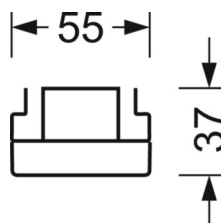

## MECHANIEK

Kleur behuizing	verkeerswit RAL 9016
Maten (LxBxH/DxH)	2299mm x 55mm x 37mm
Gewicht (netto)	2.3kg
Montagewijze	Montage draagrailsysteem, Lichtstructuur

## DEEP-LINK

<https://www.regiolux.de/nl/article/19527026400>

Referentie	LED 17000lm 840
ηLB	100 %
Φ ↓/↑	98 % / 2 %
UGR dw./l.	18.8 / 24.1

**Maten**

---

L	2299 mm	Lengte
B	55 mm	Breedte
H	37 mm	Hoogte

---