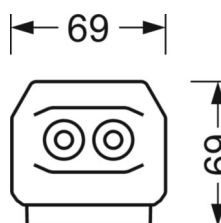

## MECHANIEK

Kleur behuizing	verkeerswit RAL 9016
Maten (LxBxH/DxH)	2299mm x 55mm x 37mm
Gewicht (netto)	2.3kg
Montagewijze	Montage draagrailsysteem, Lichtstructuur

## DEEP-LINK

<https://www.regiolux.de/nl/article/19527026400>

Referentie	LED 17000lm 840
ηLB	100 %
Φ ↓/↑	98 % / 2 %
UGR dw./l.	18.8 / 24.1

**Maten**

---

L	2299 mm	Lengte
B	55 mm	Breedte
H	37 mm	Hoogte

---