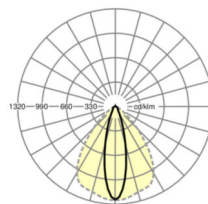

KARAKTERISTIEKEN

Bestelnummer	19527026400
EAN-nummer	4020863440825
CBS-code	94051190
Kenmerken	IP 64, Beschermingsklasse I, ENEC10 VDE, F, D, HACCP DIN10500/voedsel/IFS-toepassingsgerelateerde geschiktheid/BRC, Indoor, CE
Schokbestendigheidsgraad IK	IK03 (-20°C bis 35°C)
Omgevingstemperatuur	ta -20°C naar 35°C
Bijzondere eigenschappen	Ready for IoT
Garantieperiode	5 jaren
Overheidssubsidieprogramma's	BEG - federale subsidie voor efficiënte gebouwen (alleen geldig voor Duitsland)

ELEKTROTECHNIEK

Voorschakelapparaat	Elektronische driver DALI2 (1 stuks)
Systeemprestaties	95W
Netspanning	230V/50Hz
Aardlekschakelaar(s) (inschakelstroom)	10 stuks/B10, 16 stuks/B16, 16 stuks/C10, 27 stuks/C16
Energie-efficiëntieklasse/Lichtbron	C

LICHTTECHNIEK

Uitvoering	LED, Kleurweergave/Lichtkleur CRI ≥ 80 / 4000K
Kleurtolerantie (MacAdam)	3SDCM
Nominale lichtstroom	16929lm
LED Levensduur	70000h L80/B10 (Tq 35°C), 100000h L80/B50 (Tq 30°C)
Lichtopbrengst	178lm/W
Stralingshoek	25° (C0) / 100° (C90)
UGR dw./l.	18.8 / 24.1

MECHANIEK

Kleur behuizing	verkeerswit RAL 9016
Maten (LxBxH/DxH)	2299mm x 55mm x 37mm
Gewicht (netto)	2.3kg
Montagewijze	Montage draagrailsysteem, Lichtstructuur

DEEP-LINK

<https://www.regiolux.de/nl/article/19527026400>

Referentie	LED 17000lm 840
ηLB	100 %
Φ ↓/↑	98 % / 2 %
UGR dw./l.	18.8 / 24.1