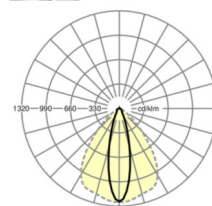

KARAKTERISTIEKEN

Bestelnummer	19527024400
EAN-nummer	4020863440665
CBS-code	94051190
Kenmerken	IP 64, Beschermingsklasse I, ENEC10 VDE, F, D, HACCP DIN10500/voedsel/IFS-toepassingsgerelateerde geschiktheid/BRC, Indoor, CE
Schokbestendigheidsgraad IK	IK03 (-20°C bis 35°C)
Omgevingstemperatuur	ta -20°C naar 35°C
Garantieperiode	5 jaren
Overheidssubsidieprogramma's	BEG - federale subsidie voor efficiënte gebouwen (alleen geldig voor Duitsland)

ELEKTROTECHNIEK

Voorschakelapparaat	Elektronische driver (1 stuks)
Systeemprestaties	95W
Netspanning	230V/50Hz
Aardleeschakelaar(s) (inschakelstroom)	7 stuks/B10, 12 stuks/B16, 12 stuks/C10, 20 stuks/C16
Energie-efficiëntieklasse/Lichtbron	C

LICHTTECHNIEK

Uitvoering	LED, Kleurweergave/Lichtkleur CRI ≥ 80 / 4000K
Kleurtolerantie (MacAdam)	3SDCM
Nominale lichtstroom	16929lm
LED Levensduur	70000h L80/B10 (Tq 35°C), 100000h L80/B50 (Tq 30°C)
Lichtopbrengst	178lm/W
Stralingshoek	25° (C0) / 100° (C90)
UGR dw./l.	18.8 / 24.1

MECHANIEK

Kleur behuizing	verkeerswit RAL 9016
Maten (LxBxH/DxH)	2299mm x 55mm x 37mm
Gewicht (netto)	2.3kg
Montagewijze	Montage draagrailsysteem, Lichtstructuur

Maten

L	2299 mm	Lengte
B	55 mm	Breedte
H	37 mm	Hoogte

DEEP-LINK

<https://www.regiolux.de/nl/article/19527024400>

Referentie	LED 17000lm 840
ηLB	100 %
Φ ↓/↑	98 % / 2 %
UGR dw./l.	18.8 / 24.1