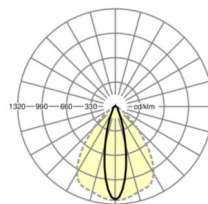

## LICHTTECHNIEK

Uitvoering	LED, Kleurweergave/Lichtkleur CRI ≥ 80 / 6500K
Kleurtolerantie (MacAdam)	3SDCM
Nominale lichtstroom	15644lm
LED Levensduur	70000h L80/B10 (Tq 35°C), 100000h L80/B50 (Tq 30°C)
Lichtopbrengst	165lm/W
Stralingshoek	25° (C0) / 100° (C90)
UGR dw./l.	18.5 / 23.8

## DEEP-LINK

<https://www.regiolux.de/nl/article/19527026420>

Referentie	LED 17000lm 865
ηLB	100 %
Φ ↓/↑	98 % / 2 %
UGR dw./l.	18.5 / 23.8

**Maten**

---

L	2299 mm	Lengte
B	55 mm	Breedte
H	37 mm	Hoogte

---