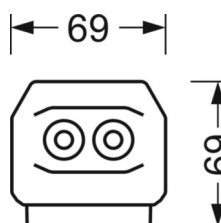

## MECHANIEK

Kleur behuizing	verkeerswit RAL 9016
Maten (LxBxH/DxH)	2299mm x 55mm x 37mm
Gewicht (netto)	2.3kg
Montagewijze	Montage draagrailsysteem, Lichtstructuur

## DEEP-LINK

<https://www.regiolux.de/nl/article/19527026420>

Referentie	LED 17000lm 865
ηLB	100 %
Φ ↓/↑	98 % / 2 %
UGR dw./l.	18.5 / 23.8

**Maten**

---

L	2299 mm	Lengte
B	55 mm	Breedte
H	37 mm	Hoogte

---