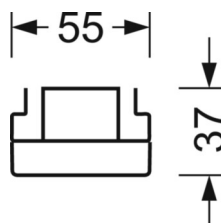

## MECHANIEK

Kleur behuizing	verkeerswit RAL 9016
Maten (LxBxH/DxH)	2299mm x 55mm x 37mm
Gewicht (netto)	2.3kg
Montagewijze	Montage draagrailsysteem, Lichtstructuur

## DEEP-LINK

<https://www.regiolux.de/nl/article/19527026420>

Referentie	LED 17000lm 865
ηLB	100 %
Φ ↓/↑	98 % / 2 %
UGR dw./l.	18.5 / 23.8

**Maten**

---

L	2299 mm	Lengte
B	55 mm	Breedte
H	37 mm	Hoogte

---