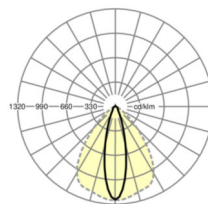

KARAKTERISTIEKEN

Bestelnummer	19527024420
EAN-nummer	4020863440689
CBS-code	94051190
Kenmerken	IP 64, Beschermingsklasse I, ENEC10 VDE, F, D, HACCP DIN10500/voedsel/IFS-toepassingsgerelateerde geschiktheid/BRC, Indoor, CE
Schokbestendigheidsgraad IK	IK03 (-20°C bis 35°C)
Omgevingstemperatuur	ta -20°C naar 35°C
Garantieperiode	5 jaren
Overheidssubsidieprogramma's	BEG - federale subsidie voor efficiënte gebouwen (alleen geldig voor Duitsland)

ELEKTROTECHNIEK

Voorschakelapparaat	Elektronische driver (1 stuks)
Systeemprestaties	95W
Netspanning	230V/50Hz
Aardleeschakelaar(s) (inschakelstroom)	7 stuks/B10, 12 stuks/B16, 12 stuks/C10, 20 stuks/C16
Energie-efficiëntieklasse/Lichtbron	C

LICHTTECHNIEK

Uitvoering	LED, Kleurweergave/Lichtkleur CRI ≥ 80 / 6500K
Kleurtolerantie (MacAdam)	3SDCM
Nominale lichtstroom	15644lm
LED Levensduur	70000h L80/B10 (Tq 35°C), 100000h L80/B50 (Tq 30°C)
Lichtopbrengst	165lm/W
Stralingshoek	25° (C0) / 100° (C90)
UGR dw./l.	18.5 / 23.8

MECHANIEK

Kleur behuizing	verkeerswit RAL 9016
Maten (LxBxH/DxH)	2299mm x 55mm x 37mm
Gewicht (netto)	2.3kg
Montagewijze	Montage draagrailsysteem, Lichtstructuur

Maten

L	2299 mm	Lengte
B	55 mm	Breedte
H	37 mm	Hoogte

DEEP-LINK

<https://www.regiolux.de/nl/article/19527024420>

Referentie	LED 17000lm 865
ηLB	100 %
Φ ↓/↑	98 % / 2 %
UGR dw./l.	18.5 / 23.8