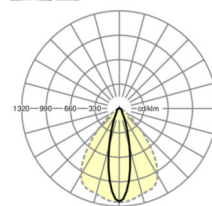

KARAKTERISTIEKEN

Bestelnummer	19527026440
EAN-nummer	4020863440863
CBS-code	94051190
Kenmerken	IP 64, Beschermingsklasse I, ENEC10 VDE, F, D, HACCP DIN10500/voedsel/IFS-toepassingsgerelateerde geschiktheid/BRC, Indoor, CE
Schokbestendigheidsgraad IK	IK03 (-20°C bis 25°C)
Omgevingstemperatuur	ta -20°C naar 25°C
Bijzondere eigenschappen	Ready for IoT
Garantieperiode	5 jaren
Overheidssubsidieprogramma's	BEG - federale subsidie voor efficiënte gebouwen (alleen geldig voor Duitsland)

ELEKTROTECHNIEK

Voorschakelapparaat	Elektronische driver DALI2 (1 stuk(s))
Systeemprestaties	128W
Netspanning	230V/50Hz
Aardlekschakelaar(s) (inschakelstroom)	14 stuks/B10, 22 stuks/B16
Energie-efficiëntieklasse/Lichtbron	D

LICHTTECHNIEK

Uitvoering	LED, Kleurweergave/Lichtkleur CRI ≥ 80 / 3000K
Kleurtolerantie (MacAdam)	3SDCM
Nominale lichtstroom	20343lm
LED Levensduur	70000h L80/B10 (Tq 25°C)
Lichtopbrengst	159lm/W
Stralingshoek	25° (C0) / 100° (C90)
UGR dw./l.	19.5 / 24.7

MECHANIEK

Kleur behuizing	verkeerswit RAL 9016
Maten (LxBxH/DxH)	2299mm x 55mm x 37mm
Gewicht (netto)	2.3kg
Montagewijze	Montage draagrailsysteem, Lichtstructuur

Maten

L	2299 mm	Lengte
B	55 mm	Breedte
H	37 mm	Hoogte

DEEP-LINK

<https://www.regiolux.de/nl/article/19527026440>

Referentie	LED 22000lm 830
ηLB	100 %
Φ ↓/↑	98 % / 2 %
UGR dw./l.	19.5 / 24.7