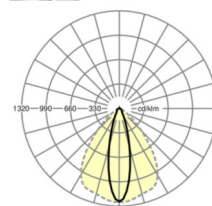

KARAKTERISTIEKEN

Bestelnummer	19527024430
EAN-nummer	4020863440702
CBS-code	94051190
Kenmerken	IP 64, Beschermingsklasse I, ENEC10 VDE, F, D, HACCP DIN10500/voedsel/IFS-toepassingsgerelateerde geschiktheid/BRC, Indoor, CE
Schokbestendigheidsgraad IK	IK03 (-20°C bis 30°C)
Omgevingstemperatuur	ta -20°C naar 30°C
Garantieperiode	5 jaren
Overheidssubsidieprogramma's	BEG - federale subsidie voor efficiënte gebouwen (alleen geldig voor Duitsland)

ELEKTROTECHNIEK

Voorschakelapparaat	Elektronische driver (1 stuks)
Systeemprestaties	129W
Netspanning	230V/50Hz
Aardlekschakelaar(s) (inschakelstroom)	7 stuks/B10, 12 stuks/B16, 12 stuks/C10, 20 stuks/C16
Energie-efficiëntieklasse/Lichtbron	C

LICHTTECHNIEK

Uitvoering	LED, Kleurweergave/Lichtkleur CRI ≥ 80 / 4000K
Kleurtolerantie (MacAdam)	3SDCM
Nominale lichtstroom	22210lm
LED Levensduur	70000h L80/B10 (Tq 30°C)
Lichtopbrengst	173lm/W
Stralingshoek	25° (C0) / 100° (C90)
UGR dw./l.	19.8 / 25.0

MECHANIEK

Kleur behuizing	verkeerswit RAL 9016
Maten (LxBxH/DxH)	2299mm x 55mm x 37mm
Gewicht (netto)	2.3kg
Montagewijze	Montage draagrailsysteem, Lichtstructuur

Maten

L	2299 mm	Lengte
B	55 mm	Breedte
H	37 mm	Hoogte

DEEP-LINK

<https://www.regiolux.de/nl/article/19527024430>

Referentie	LED 22000lm 840
ηLB	100 %
Φ ↓/↑	98 % / 2 %
UGR dw./l.	19.8 / 25.0