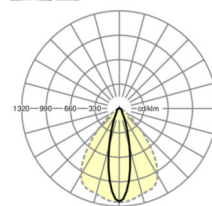

KARAKTERISTIEKEN

Bestelnummer	19527024450
EAN-nummer	4020863440726
CBS-code	94051190
Kenmerken	IP 64, Beschermingsklasse I, ENEC10 VDE, F, D, HACCP DIN10500/voedsel/IFS-toepassingsgerelateerde geschiktheid/BRC, Indoor, CE
Schokbestendigheidsgraad IK	IK03 (-20°C bis 30°C)
Omgevingstemperatuur	ta -20°C naar 30°C
Garantieperiode	5 jaren
Overheidssubsidieprogramma's	BEG - federale subsidie voor efficiënte gebouwen (alleen geldig voor Duitsland)

ELEKTROTECHNIEK

Voorschakelapparaat	Elektronische driver (1 stuks)
Systeemprestaties	129W
Netspanning	230V/50Hz
Aardlekschakelaar(s) (inschakelstroom)	7 stuks/B10, 11 stuks/B16, 11 stuks/C10, 18 stuks/C16
Energie-efficiëntieklasse/Lichtbron	C

LICHTTECHNIEK

Uitvoering	LED, Kleurweergave/Lichtkleur CRI ≥ 80 / 6500K
Kleurtolerantie (MacAdam)	3SDCM
Nominale lichtstroom	20525lm
LED Levensduur	70000h L80/B10 (Tq 30°C)
Lichtopbrengst	160lm/W
Stralingshoek	25° (C0) / 100° (C90)
UGR dw./l.	19.5 / 24.7

MECHANIEK

Kleur behuizing	verkeerswit RAL 9016
Maten (LxBxH/DxH)	2299mm x 55mm x 37mm
Gewicht (netto)	2.3kg
Montagewijze	Montage draagrailsysteem, Lichtstructuur

Maten

L	2299 mm	Lengte
B	55 mm	Breedte
H	37 mm	Hoogte

DEEP-LINK

<https://www.regiolux.de/nl/article/19527024450>

Referentie	LED 22000lm 865
ηLB	100 %
Φ ↓/↑	98 % / 2 %
UGR dw./l.	19.5 / 24.7