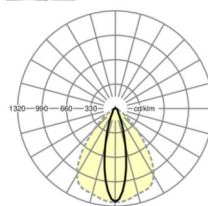

## LICHTTECHNIEK

Uitvoering	LED, Kleurweergave/Lichtkleur CRI ≥ 80 / 3000K
Kleurtolerantie (MacAdam)	3SDCM
Nominale lichtstroom	6399lm
LED Levensduur	70000h L80/B10 (Tq 45°C), 100000h L80/B50 (Tq 40°C)
Lichtopbrengst	178lm/W
Stralingshoek	25° (C0) / 100° (C90)
UGR dw./l.	15.4 / 20.7

## MECHANIEK

Kleur behuizing	verkeerswit RAL 9016
Maten (LxBxH/DxH)	2299mm x 55mm x 37mm
Gewicht (netto)	2.3kg
Montagewijze	Montage draagrailsysteem, Lichtstructuur

## DEEP-LINK

<https://www.regiolux.de/nl/article/19527026320>

Referentie	LED 7000lm 830
ηLB	100 %
Φ ↓/↑	98 % / 2 %
UGR dw./l.	15.4 / 20.7

**Maten**

---

L	2299 mm	Lengte
B	55 mm	Breedte
H	37 mm	Hoogte

---