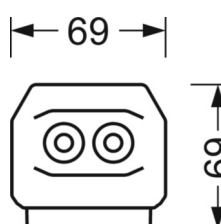

## MECHANIEK

Kleur behuizing	verkeerswit RAL 9016
Maten (LxBxH/DxH)	2299mm x 55mm x 37mm
Gewicht (netto)	2.3kg
Montagewijze	Montage draagrailsysteem, Lichtstructuur

## DEEP-LINK

<https://www.regiolux.de/nl/article/19527026320>

Referentie	LED 7000lm 830
ηLB	100 %
Φ ↓/↑	98 % / 2 %
UGR dw./l.	15.4 / 20.7

**Maten**

---

L	2299 mm	Lengte
B	55 mm	Breedte
H	37 mm	Hoogte

---