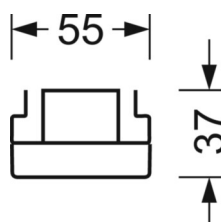

## MECHANIEK

Kleur behuizing	verkeerswit RAL 9016
Maten (LxBxH/DxH)	2299mm x 55mm x 37mm
Gewicht (netto)	2.3kg
Montagewijze	Montage draagrailsysteem, Lichtstructuur

## DEEP-LINK

<https://www.regiolux.de/nl/article/19527026320>

Referentie	LED 7000lm 830
ηLB	100 %
Φ ↓/↑	98 % / 2 %
UGR dw./l.	15.4 / 20.7

**Maten**

---

L	2299 mm	Lengte
B	55 mm	Breedte
H	37 mm	Hoogte

---