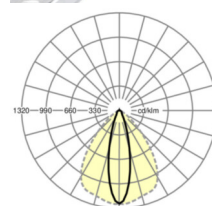

KARAKTERISTIEKEN

Bestelnummer	19527024320
EAN-nummer	4020863440580
CBS-code	94051190
Kenmerken	IP 64, Beschermingsklasse I, ENEC10 VDE, F, D, HACCP DIN10500/voedsel/IFS-toepassingsgerelateerde geschiktheid/BRC, Indoor, CE
Schokbestendigheidsgraad IK	IK03 (-20°C bis 45°C)
Omgevingstemperatuur	ta -20°C naar 45°C
Garantieperiode	5 jaren
Overheidssubsidieprogramma's	BEG - federale subsidie voor efficiënte gebouwen (alleen geldig voor Duitsland)

ELEKTROTECHNIEK

Voorschakelapparaat	Elektronische driver (1 stuks)
Systeemprestaties	36W
Netspanning	230V/50Hz
Aardleeschakelaar(s) (inschakelstroom)	17 stuks/B10, 28 stuks/B16, 29 stuks/C10, 48 stuks/C16
Energie-efficiëntieklasse/Lichtbron	C

LICHTTECHNIEK

Uitvoering	LED, Kleurweergave/Lichtkleur CRI ≥ 80 / 3000K
Kleurtolerantie (MacAdam)	3SDCM
Nominale lichtstroom	6399lm
LED Levensduur	70000h L80/B10 (Tq 45°C), 100000h L80/B50 (Tq 40°C)
Lichtopbrengst	178lm/W
Stralingshoek	25° (C0) / 100° (C90)
UGR dw./l.	15.4 / 20.7

MECHANIEK

Kleur behuizing	verkeerswit RAL 9016
Maten (LxBxH/DxH)	2299mm x 55mm x 37mm
Gewicht (netto)	2.3kg
Montagewijze	Montage draagrailsysteem, Lichtstructuur

Maten

L	2299 mm	Lengte
B	55 mm	Breedte
H	37 mm	Hoogte

DEEP-LINK

<https://www.regiolux.de/nl/article/19527024320>

Referentie
ηLB
Φ ↓/↑
UGR dw./l.

LED 7000lm 830
100 %
98 % / 2 %
15.4 / 20.7