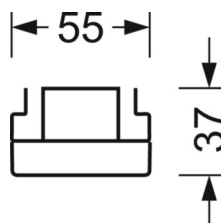

## MECHANIEK

Kleur behuizing	verkeerswit RAL 9016
Maten (LxBxH/DxH)	2299mm x 55mm x 37mm
Gewicht (netto)	2.3kg
Montagewijze	Montage draagrailsysteem, Lichtstructuur

## DEEP-LINK

<https://www.regiolux.de/nl/article/19527026310>

Referentie	LED 7000lm 840
ηLB	100 %
Φ ↓/↑	98 % / 2 %
UGR dw./l.	15.7 / 21.0

**Maten**

---

L	2299 mm	Lengte
B	55 mm	Breedte
H	37 mm	Hoogte

---