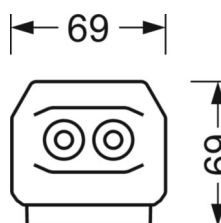

## MECHANIEK

Kleur behuizing	verkeerswit RAL 9016
Maten (LxBxH/DxH)	2299mm x 55mm x 37mm
Gewicht (netto)	2.3kg
Montagewijze	Montage draagrailsysteem, Lichtstructuur

## DEEP-LINK

<https://www.regiolux.de/nl/article/19527026310>

Referentie	LED 7000lm 840
ηLB	100 %
Φ ↓/↑	98 % / 2 %
UGR dw./l.	15.7 / 21.0

**Maten**

---

L	2299 mm	Lengte
B	55 mm	Breedte
H	37 mm	Hoogte

---