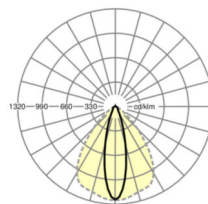

## LICHTTECHNIEK

Uitvoering	LED, Kleurweergave/Lichtkleur CRI ≥ 80 / 4000K
Kleurtolerantie (MacAdam)	3SDCM
Nominale lichtstroom	6976lm
LED Levensduur	70000h L80/B10 (Tq 50°C), 100000h L80/B50 (Tq 45°C)
Lichtopbrengst	194lm/W
Stralingshoek	25° (C0) / 100° (C90)
UGR dw./l.	15.7 / 21.0

## DEEP-LINK

<https://www.regiolux.de/nl/article/19527026310>

Referentie	LED 7000lm 840
ηLB	100 %
Φ ↓/↑	98 % / 2 %
UGR dw./l.	15.7 / 21.0

**Maten**

---

L	2299 mm	Lengte
B	55 mm	Breedte
H	37 mm	Hoogte

---