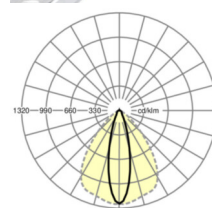

KARAKTERISTIEKEN

Bestelnummer	19527024310
EAN-nummer	4020863440573
CBS-code	94051190
Kenmerken	IP 64, Beschermingsklasse I, ENEC10 VDE, F, D, HACCP DIN10500/voedsel/IFS-toepassingsgerelateerde geschiktheid/BRC, Indoor, CE
Schokbestendigheidsgraad IK	IK03 (-20°C bis 50°C)
Omgevingstemperatuur	ta -20°C naar 50°C
Garantieperiode	5 jaren
Overheidssubsidieprogramma's	BEG - federale subsidie voor efficiënte gebouwen (alleen geldig voor Duitsland)

ELEKTROTECHNIEK

Voorschakelapparaat	Elektronische driver (1 stuks)
Systeemprestaties	36W
Netspanning	230V/50Hz
Aardleeschakelaar(s) (inschakelstroom)	17 stuks/B10, 28 stuks/B16, 29 stuks/C10, 48 stuks/C16
Energie-efficiëntieklasse/Lichtbron	C

LICHTTECHNIEK

Uitvoering	LED, Kleurweergave/Lichtkleur CRI ≥ 80 / 4000K
Kleurtolerantie (MacAdam)	3SDCM
Nominale lichtstroom	6976lm
LED Levensduur	70000h L80/B10 (Tq 50°C), 100000h L80/B50 (Tq 45°C)
Lichtopbrengst	194lm/W
Stralingshoek	25° (C0) / 100° (C90)
UGR dw./l.	15.7 / 21.0

MECHANIEK

Kleur behuizing	verkeerswit RAL 9016
Maten (LxBxH/DxH)	2299mm x 55mm x 37mm
Gewicht (netto)	2.3kg
Montagewijze	Montage draagrailsysteem, Lichtstructuur

Maten

L	2299 mm	Lengte
B	55 mm	Breedte
H	37 mm	Hoogte

DEEP-LINK

<https://www.regiolux.de/nl/article/19527024310>

Referentie	LED 7000lm 840
ηLB	100 %
Φ ↓/↑	98 % / 2 %
UGR dw./l.	15.7 / 21.0