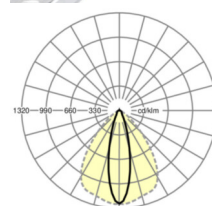

KARAKTERISTIEKEN

Bestelnummer	19527024330
EAN-nummer	4020863440597
CBS-code	94051190
Kenmerken	IP 64, Beschermingsklasse I, ENEC10 VDE, F, D, HACCP DIN10500/voedsel/IFS-toepassingsgerelateerde geschiktheid/BRC, Indoor, CE
Schokbestendigheidsgraad IK	IK03 (-20°C bis 50°C)
Omgevingstemperatuur	ta -20°C naar 50°C
Garantieperiode	5 jaren
Overheidssubsidieprogramma's	BEG - federale subsidie voor efficiënte gebouwen (alleen geldig voor Duitsland)

ELEKTROTECHNIEK

Voorschakelapparaat	Elektronische driver (1 stuks)
Systeemprestaties	36W
Netspanning	230V/50Hz
Aardleeschakelaar(s) (inschakelstroom)	17 stuks/B10, 28 stuks/B16, 29 stuks/C10, 48 stuks/C16
Energie-efficiëntieklasse/Lichtbron	C

LICHTTECHNIEK

Uitvoering	LED, Kleurweergave/Lichtkleur CRI ≥ 80 / 6500K
Kleurtolerantie (MacAdam)	3SDCM
Nominale lichtstroom	6447lm
LED Levensduur	70000h L80/B10 (Tq 50°C), 100000h L80/B50 (Tq 45°C)
Lichtopbrengst	179lm/W
Stralingshoek	25° (C0) / 100° (C90)
UGR dw./l.	15.5 / 20.7

MECHANIEK

Kleur behuizing	verkeerswit RAL 9016
Maten (LxBxH/DxH)	2299mm x 55mm x 37mm
Gewicht (netto)	2.3kg
Montagewijze	Montage draagrailsysteem, Lichtstructuur

Maten

L	2299 mm	Lengte
B	55 mm	Breedte
H	37 mm	Hoogte

DEEP-LINK

<https://www.regiolux.de/nl/article/19527024330>

Referentie	LED 7000lm 865
ηLB	100 %
Φ ↓/↑	98 % / 2 %
UGR dw./l.	15.5 / 20.7