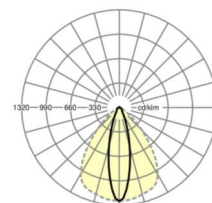

KARAKTERISTIEKEN

Bestelnummer	19527004110
EAN-nummer	4020863431502
CBS-code	94051190
Kenmerken	IP 64, Beschermingsklasse I, ENEC10 VDE, F, D, HACCP DIN10500/voedsel/IFS-toepassingsgerelateerde geschiktheid/BRC, Indoor, CE
Schokbestendigheidsgraad IK	IK03 (-20°C bis 25°C)
Omgevingstemperatuur	ta -20°C naar 25°C
Garantieperiode	5 jaren
Overheidssubsidieprogramma's	BEG - federale subsidie voor efficiënte gebouwen (alleen geldig voor Duitsland)

ELEKTROTECHNIEK

Voorschakelapparaat	Elektronische driver (1 stuks)
Systeemprestaties	64W
Netspanning	230V/50Hz
Aardlekschakelaar(s) (inschakelstroom)	10 stuks/B10, 16 stuks/B16, 10 stuks/C10, 16 stuks/C16
Energie-efficiëntieklasse/Lichtbron	C

LICHTTECHNIEK

Uitvoering	LED, Kleurweergave/Lichtkleur CRI ≥ 80 / 3000K
Kleurtolerantie (MacAdam)	3SDCM
Nominale lichtstroom	10137lm
LED Levensduur	50000h L80/B10 (Tq 25°C), 70000h L80/B50 (Tq 25°C)
Lichtopbrengst	158lm/W
Stralingshoek	25° (C0) / 100° (C90)
UGR dw./l.	18.4 / 23.7

MECHANIEK

Kleur behuizing	verkeerswit RAL 9016
Maten (LxBxH/DxH)	1531mm x 55mm x 37mm
Gewicht (netto)	1.75kg
Montagewijze	Montage draagrailstelsel, Lichtstructuur

Maten

L	1531 mm	Lengte
B	55 mm	Breedte
H	37 mm	Hoogte

DEEP-LINK

<https://www.regiolux.de/nl/article/19527004110>

Referentie	LED 11000lm 830
ηLB	100 %
Φ ↓/↑	98 % / 2 %
UGR dw./l.	18.4 / 23.7