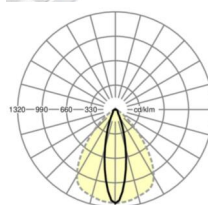

LICHTTECHNIEK

Uitvoering	LED, Kleurweergave/Lichtkleur CRI ≥ 80 / 4000K
Kleurtolerantie (MacAdam)	3SDCM
Nominale lichtstroom	10924lm
Nominale lichtstroom-Noodbedrijf	927lm
LED Levensduur	50000h L80/B10 (Tq 30°C), 70000h L80/B50 (Tq 30°C), 100000h L80/B50 (Tq 25°C)
Lichtopbrengst	170lm/W
Stralingshoek	25° (C0) / 100° (C90)
UGR dw./l.	18.7 / 24.0

MECHANIEK

Kleur behuizing	verkeerswit RAL 9016
Maten (LxBxH/DxH)	1531mm x 55mm x 37mm
Gewicht (netto)	2.05kg
Montagewijze	Montage draagrailstelsysteem, Lichtstructuur

DEEP-LINK

<https://www.regiolux.de/nl/article/19527007040>

Referentie	LED 11000lm 840
ηLB	100 %
Φ ↓/↑	98 % / 2 %
UGR dw./l.	18.7 / 24.0

Maten

L	1531 mm	Lengte
B	55 mm	Breedte
H	37 mm	Hoogte
