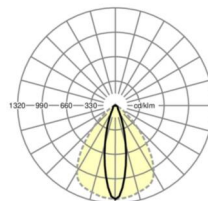

KARAKTERISTIEKEN

Bestelnummer	19527006180
EAN-nummer	4020863431700
CBS-code	94051190
Kenmerken	IP 64, Beschermingsklasse I, ENEC10 VDE, F, D, HACCP DIN10500/voedsel/IFS-toepassingsgerelateerde geschiktheid/BRC, Indoor, CE
Schokbestendigheidsgraad IK	IK03 (-20°C bis 30°C)
Omgevingstemperatuur	ta -20°C naar 30°C
Bijzondere eigenschappen	Ready for IoT
Garantieperiode	5 jaren
Overheidssubsidieprogramma's	BEG - federale subsidie voor efficiënte gebouwen (alleen geldig voor Duitsland)

ELEKTROTECHNIEK

Voorschakelapparaat	Elektronische driver DALI2 (1 stuks)
Systeemprestaties	64W
Netspanning	230V/50Hz
Energie-efficiëntieklasse/Lichtbron	B

LICHTTECHNIEK

Uitvoering	LED, Kleurweergave/Lichtkleur CRI ≥ 80 / 6500K
Kleurtolerantie (MacAdam)	3SDCM
Nominale lichtstroom	10520lm
LED Levensduur	50000h L80/B10 (Tq 30°C), 70000h L80/B50 (Tq 30°C)
Lichtopbrengst	164lm/W
Stralingshoek	25° (C0) / 100° (C90)
UGR dw./l.	18.5 / 23.8

MECHANIEK

Kleur behuizing	verkeerswit RAL 9016
Maten (LxBxH/DxH)	1531mm x 55mm x 37mm
Gewicht (netto)	1.75kg
Montagewijze	Montage draagrailsysteem, Lichtstructuur

Maten

L	1531 mm	Lengte
B	55 mm	Breedte
H	37 mm	Hoogte

DEEP-LINK

<https://www.regiolux.de/nl/article/19527006180>

Referentie	LED 11000lm 865
ηLB	100 %
Φ ↓/↑	98 % / 2 %
UGR dw./l.	18.5 / 23.8