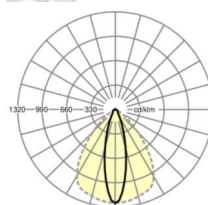

KARAKTERISTIEKEN

Bestelnummer	19527007060
EAN-nummer	4020863444540
CBS-code	94051190
Kenmerken	IP 64, Beschermingsklasse I, F, D, HACCP DIN10500/voedsel/IFS-toepassingsgerelateerde geschiktheid/BRC, Indoor, CE
Schokbestendigheidsgraad IK	IK03 (5°C bis 25°C)
Omgevingstemperatuur	ta 5°C naar 25°C
Garantieperiode	5 jaren
Overheidssubsidieprogramma's	BEG - federale subsidie voor efficiënte gebouwen (alleen geldig voor Duitsland)

ELEKTROTECHNIEK

Voorschakelapparaat	Elektronische driver noodlicht 3h (1 stuks)
Systeemprestaties	88W
Netspanning	230V/50Hz
Aardlekschakelaar(s) (inschakelstroom)	12 stuks/B10, 19 stuks/B16, 20 stuks/C10, 32 stuks/C16
Energie-efficiëntieklasse/Lichtbron	C

LICHTTECHNIEK

Uitvoering	LED, Kleurweergave/Lichtkleur CRI ≥ 80 / 4000K
Kleurtolerantie (MacAdam)	3SDCM
Nominale lichtstroom	14294lm
Nominale lichtstroom-Noodbedrijf	927lm
LED Levensduur	50000h L80/B10 (Tq 25°C), 70000h L80/B50 (Tq 25°C)
Lichtopbrengst	163lm/W
Stralingshoek	25° (C0) / 100° (C90)
UGR dw./l.	19.6 / 24.9

MECHANIEK

Kleur behuizing	verkeerswit RAL 9016
Maten (LxBxH/DxH)	1531mm x 55mm x 37mm
Gewicht (netto)	2.05kg
Montagewijze	Montage draagrailsysteem, Lichtstructuur

Maten

L	1531 mm	Lengte
B	55 mm	Breedte
H	37 mm	Hoogte

DEEP-LINK

<https://www.regiolux.de/nl/article/19527007060>

Referentie	LED 14000lm 840
ηLB	100 %
Φ ↓/↑	98 % / 2 %
UGR dw./l.	19.6 / 24.9