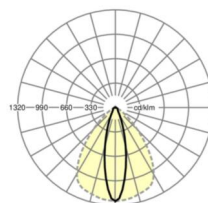

KARAKTERISTIEKEN

Bestelnummer	19527004060
EAN-nummer	4020863431465
CBS-code	94051190
Kenmerken	IP 64, Beschermingsklasse I, ENEC10 VDE, F, D, HACCP DIN10500/voedsel/IFS-toepassingsgerelateerde geschiktheid/BRC, Indoor, CE
Schokbestendigheidsgraad IK	IK03 (-20°C bis 25°C)
Omgevingstemperatuur	ta -20°C naar 25°C
Garantieperiode	5 jaren
Overheidssubsidieprogramma's	BEG - federale subsidie voor efficiënte gebouwen (alleen geldig voor Duitsland)

ELEKTROTECHNIEK

Voorschakelapparaat	Elektronische driver (1 stuks)
Systeemprestaties	88W
Netspanning	230V/50Hz
Aardleischakelaar(s) (inschakelstroom)	12 stuks/B10, 19 stuks/B16, 20 stuks/C10, 32 stuks/C16
Energie-efficiëntieklasse/Lichtbron	B

LICHTTECHNIEK

Uitvoering	LED, Kleurweergave/Lichtkleur CRI ≥ 80 / 4000K
Kleurtolerantie (MacAdam)	3SDCM
Nominale lichtstroom	14294lm
LED Levensduur	50000h L80/B10 (Tq 25°C), 70000h L80/B50 (Tq 25°C)
Lichtopbrengst	163lm/W
Stralingshoek	25° (C0) / 100° (C90)
UGR dw./l.	19.6 / 24.9

MECHANIEK

Kleur behuizing	verkeerswit RAL 9016
Maten (LxBxH/DxH)	1531mm x 55mm x 37mm
Gewicht (netto)	1.75kg
Montagewijze	Montage draagrailstelsel, Lichtstructuur

Maten

L	1531 mm	Lengte
B	55 mm	Breedte
H	37 mm	Hoogte

DEEP-LINK

<https://www.regiolux.de/nl/article/19527004060>

Referentie	LED 14000lm 840
ηLB	100 %
Φ ↓/↑	98 % / 2 %
UGR dw./l.	19.6 / 24.9