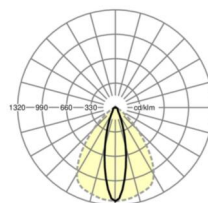

KARAKTERISTIEKEN

Bestelnummer	19527006200
EAN-nummer	4020863431717
CBS-code	94051190
Kenmerken	IP 64, Beschermingsklasse I, ENEC10 VDE, F, D, HACCP DIN10500/voedsel/IFS-toepassingsgerelateerde geschiktheid/BRC, Indoor, CE
Schokbestendigheidsgraad IK	IK03 (-20°C bis 25°C)
Omgevingstemperatuur	ta -20°C naar 25°C
Bijzondere eigenschappen	Ready for IoT
Garantieperiode	5 jaren
Overheidssubsidieprogramma's	BEG - federale subsidie voor efficiënte gebouwen (alleen geldig voor Duitsland)

ELEKTROTECHNIEK

Voorschakelapparaat	Elektronische driver DALI2 (1 stuk(s))
Systeemprestaties	88W
Netspanning	230V/50Hz
Aardleischakelaar(s) (inschakelstroom)	13 stuks/B10, 24 stuks/B16, 25 stuks/C10, 40 stuks/C16
Energie-efficiëntieklasse/Lichtbron	B

LICHTTECHNIEK

Uitvoering	LED, Kleurweergave/Lichtkleur CRI ≥ 80 / 6500K
Kleurtolerantie (MacAdam)	3SDCM
Nominale lichtstroom	13765lm
LED Levensduur	50000h L80/B10 (Tq 25°C), 70000h L80/B50 (Tq 25°C)
Lichtopbrengst	157lm/W
Stralingshoek	25° (C0) / 100° (C90)
UGR dw./l.	19.5 / 24.8

MECHANIEK

Kleur behuizing	verkeerswit RAL 9016
Maten (LxBxH/DxH)	1531mm x 55mm x 37mm
Gewicht (netto)	1.75kg
Montagewijze	Montage draagrailsysteem, Lichtstructuur

Maten

L	1531 mm	Lengte
B	55 mm	Breedte
H	37 mm	Hoogte

DEEP-LINK

<https://www.regiolux.de/nl/article/19527006200>

Referentie	LED 14000lm 865
ηLB	100 %
Φ ↓/↑	98 % / 2 %
UGR dw./l.	19.5 / 24.8