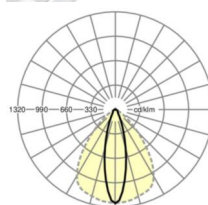

KARAKTERISTIEKEN

Bestelnummer	19527007010
EAN-nummer	4020863444588
CBS-code	94051190
Kenmerken	IP 64, Beschermingsklasse I, F, D, HACCP DIN10500/voedsel/IFS-toepassingsgerelateerde geschiktheid/BRC, Indoor, CE
Schokbestendigheidsgraad IK	IK03 (5°C bis 35°C)
Omgevingstemperatuur	ta 5°C naar 35°C
Garantieperiode	5 jaren
Overheidssubsidieprogramma's	BEG - federale subsidie voor efficiënte gebouwen (alleen geldig voor Duitsland)

ELEKTROTECHNIEK

Voorschakelapparaat	Elektronische driver noodlicht 3h (1 stuks)
Systeemprestaties	24W
Netspanning	230V/50Hz
Energie-efficiëntieklasse/Lichtbron	C

LICHTTECHNIEK

Uitvoering	LED, Kleurweergave/Lichtkleur CRI ≥ 80 / 4000K
Kleurtolerantie (MacAdam)	3SDCM
Nominale lichtstroom	4600lm
Nominale lichtstroom-Noodbedrijf	927lm
LED Levensduur	50000h L80/B10 (Tq 35°C), 70000h L80/B50 (Tq 35°C), 100000h L80/B50 (Tq 30°C)
Lichtopbrengst	193lm/W
Stralingshoek	25° (C0) / 100° (C90)
UGR dw./l.	15.7 / 21.0

MECHANIEK

Kleur behuizing	verkeerswit RAL 9016
Maten (LxBxH/DxH)	1531mm x 55mm x 37mm
Gewicht (netto)	2.05kg
Montagewijze	Montage draagrailsysteem, Lichtstructuur

Maten

L	1531 mm	Lengte
B	55 mm	Breedte
H	37 mm	Hoogte

DEEP-LINK

<https://www.regiolux.de/nl/article/19527007010>

Referentie	LED 4000lm 840
ηLB	100 %
Φ ↓/↑	98 % / 2 %
UGR dw./l.	15.7 / 21.0