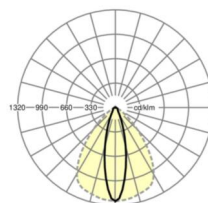

KARAKTERISTIEKEN

Bestelnummer	19527006090
EAN-nummer	4020863431632
CBS-code	94051190
Kenmerken	IP 64, Beschermingsklasse I, ENEC10 VDE, F, D, HACCP DIN10500/voedsel/IFS-toepassingsgerelateerde geschiktheid/BRC, Indoor, CE
Schokbestendigheidsgraad IK	IK03 (-20°C bis 30°C)
Omgevingstemperatuur	ta -20°C naar 30°C
Bijzondere eigenschappen	Ready for IoT
Garantieperiode	5 jaren
Overheidssubsidieprogramma's	BEG - federale subsidie voor efficiënte gebouwen (alleen geldig voor Duitsland)

ELEKTROTECHNIEK

Voorschakelapparaat	Elektronische driver DALI2 (1 stuk(s))
Systeemprestaties	34W
Netspanning	230V/50Hz
Aardleischakelaar(s) (inschakelstroom)	13 stuks/B10, 24 stuks/B16, 25 stuks/C10, 40 stuks/C16
Energie-efficiëntieklasse/Lichtbron	C

LICHTTECHNIEK

Uitvoering	LED, Kleurweergave/Lichtkleur CRI ≥ 80 / 3000K
Kleurtolerantie (MacAdam)	3SDCM
Nominale lichtstroom	5887lm
LED Levensduur	50000h L80/B10 (Tq 30°C), 70000h L80/B50 (Tq 30°C)
Lichtopbrengst	171lm/W
Stralingshoek	25° (C0) / 100° (C90)
UGR dw./l.	16.5 / 21.8

MECHANIEK

Kleur behuizing	verkeerswit RAL 9016
Maten (LxBxH/DxH)	1531mm x 55mm x 37mm
Gewicht (netto)	1.75kg
Montagewijze	Montage draagrailsysteem, Lichtstructuur

Maten

L	1531 mm	Lengte
B	55 mm	Breedte
H	37 mm	Hoogte

DEEP-LINK

<https://www.regiolux.de/nl/article/19527006090>

Referentie	LED 6000lm 830
ηLB	100 %
Φ ↓/↑	98 % / 2 %
UGR dw./l.	16.5 / 21.8