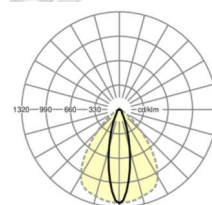

KARAKTERISTIEKEN

Bestelnummer	19527004090
EAN-nummer	4020863431489
CBS-code	94051190
Kenmerken	IP 64, Beschermingsklasse I, ENEC10 VDE, F, D, HACCP DIN10500/voedsel/IFS-toepassingsgerelateerde geschiktheid/BRC, Indoor, CE
Schokbestendigheidsgraad IK	IK03 (-20°C bis 30°C)
Omgevingstemperatuur	ta -20°C naar 30°C
Garantieperiode	5 jaren
Overheidssubsidieprogramma's	BEG - federale subsidie voor efficiënte gebouwen (alleen geldig voor Duitsland)

ELEKTROTECHNIEK

Voorschakelapparaat	Elektronische driver (1 stuks)
Systeemprestaties	34W
Netspanning	230V/50Hz
Energie-efficiëntieklasse/Lichtbron	C

LICHTTECHNIEK

Uitvoering	LED, Kleurweergave/Lichtkleur CRI ≥ 80 / 3000K
Kleurtolerantie (MacAdam)	3SDCM
Nominale lichtstroom	5887lm
LED Levensduur	50000h L80/B10 (Tq 30°C), 70000h L80/B50 (Tq 30°C)
Lichtopbrengst	171lm/W
Stralingshoek	25° (C0) / 100° (C90)
UGR dw./l.	16.5 / 21.8

MECHANIEK

Kleur behuizing	verkeerswit RAL 9016
Maten (LxBxH/DxH)	1531mm x 55mm x 37mm
Gewicht (netto)	1.75kg
Montagewijze	Montage draagrailsysteem, Lichtstructuur

Maten

L	1531 mm	Lengte
B	55 mm	Breedte
H	37 mm	Hoogte

DEEP-LINK

<https://www.regiolux.de/nl/article/19527004090>

Referentie	LED 6000lm 830
ηLB	100 %
Φ ↓/↑	98 % / 2 %
UGR dw./l.	16.5 / 21.8