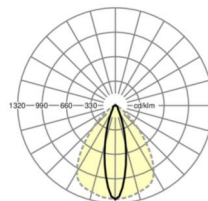

KARAKTERISTIEKEN

Bestelnummer	19527006020
EAN-nummer	4020863431588
CBS-code	94051190
Kenmerken	IP 64, Beschermingsklasse I, ENEC10 VDE, F, D, HACCP DIN10500/voedsel/IFS-toepassingsgerelateerde geschiktheid/BRC, Indoor, CE
Schokbestendigheidsgraad IK	IK03 (-20°C bis 35°C)
Omgevingstemperatuur	ta -20°C naar 35°C
Bijzondere eigenschappen	Ready for IoT
Garantieperiode	5 jaren
Overheidssubsidieprogramma's	BEG - federale subsidie voor efficiënte gebouwen (alleen geldig voor Duitsland)

ELEKTROTECHNIEK

Voorschakelapparaat	Elektronische driver DALI2 (1 stuks)
Systeemprestaties	34W
Netspanning	230V/50Hz
Aardleischakelaar(s) (inschakelstroom)	13 stuks/B10, 24 stuks/B16, 25 stuks/C10, 40 stuks/C16
Energie-efficiëntieklasse/Lichtbron	B

LICHTTECHNIEK

Uitvoering	LED, Kleurweergave/Lichtkleur CRI ≥ 80 / 4000K
Kleurtolerantie (MacAdam)	3SDCM
Nominale lichtstroom	6343lm
LED Levensduur	50000h L80/B10 (Tq 35°C), 70000h L80/B50 (Tq 35°C), 100000h L80/B50 (Tq 30°C)
Lichtopbrengst	184lm/W
Stralingshoek	25° (C0) / 100° (C90)
UGR dw./l.	16.8 / 22.1

MECHANIEK

Kleur behuizing	verkeerswit RAL 9016
Maten (LxBxH/DxH)	1531mm x 55mm x 37mm
Gewicht (netto)	1.75kg
Montagewijze	Montage draagrailstelsysteem, Lichtstructuur

Maten

L	1531 mm	Lengte
B	55 mm	Breedte
H	37 mm	Hoogte

DEEP-LINK

<https://www.regiolux.de/nl/article/19527006020>

Referentie	LED 6000lm 840
ηLB	100 %
Φ ↓/↑	98 % / 2 %
UGR dw./l.	16.8 / 22.1