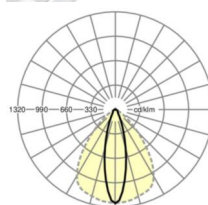

KARAKTERISTIEKEN

Bestelnummer	19527007020
EAN-nummer	4020863444571
CBS-code	94051190
Kenmerken	IP 64, Beschermingsklasse I, F, D, HACCP DIN10500/voedsel/IFS-toepassingsgerelateerde geschiktheid/BRC, Indoor, CE
Schokbestendigheidsgraad IK	IK03 (5°C bis 35°C)
Omgevingstemperatuur	ta 5°C naar 35°C
Garantieperiode	5 jaren
Overheidssubsidieprogramma's	BEG - federale subsidie voor efficiënte gebouwen (alleen geldig voor Duitsland)

ELEKTROTECHNIEK

Voorschakelapparaat	Elektronische driver noodlicht 3h (1 stuks)
Systeemprestaties	34W
Netspanning	230V/50Hz
Energie-efficiëntieklasse/Lichtbron	C

LICHTTECHNIEK

Uitvoering	LED, Kleurweergave/Lichtkleur CRI ≥ 80 / 4000K
Kleurtolerantie (MacAdam)	3SDCM
Nominale lichtstroom	6343lm
Nominale lichtstroom-Noodbedrijf	927lm
LED Levensduur	50000h L80/B10 (Tq 35°C), 70000h L80/B50 (Tq 35°C), 100000h L80/B50 (Tq 30°C)
Lichtopbrengst	184lm/W
Stralingshoek	25° (C0) / 100° (C90)
UGR dw./l.	16.8 / 22.1

MECHANIEK

Kleur behuizing	verkeerswit RAL 9016
Maten (LxBxH/DxH)	1531mm x 55mm x 37mm
Gewicht (netto)	2.05kg
Montagewijze	Montage draagrailsysteem, Lichtstructuur

Maten

L	1531 mm	Lengte
B	55 mm	Breedte
H	37 mm	Hoogte

DEEP-LINK

<https://www.regiolux.de/nl/article/19527007020>

Referentie	LED 6000lm 840
ηLB	100 %
Φ ↓/↑	98 % / 2 %
UGR dw./l.	16.8 / 22.1