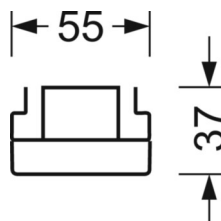

Referentie	LED 8000lm/49W 830
ηLB	100 %
Φ ↓/↑	98 % / 2 %
UGR dw./l.	17.6 / 22.9

LICHTTECHNIEK

Uitvoering	LED, Kleurweergave/Lichtkleur CRI ≥ 80 / 3000K
Kleurtolerantie (MacAdam)	3SDCM
Nominale lichtstroom/schakelstappen (EDM)	8000lm/49W, 7800lm/48W, 7600lm/46W, 7400lm/45W, 7200lm/43W, 7000lm/42W, 6700lm/40W, 6500lm/39W, 6300lm/37W, 6100lm/36W, 5900lm/34W, 5700lm/33W, 5500lm/32W, 5200lm/30W, 5000lm/29W, 4800lm/27W
LED Levensduur	50000h L80/B10 (Tq 30°C), 70000h L80/B50 (Tq 30°C)
Lichtopbrengst	176lm/W-163lm/W
Stralingshoek	25° (C0) / 100° (C90)
UGR dw./l.	17.6 / 22.9 (49W)

MECHANIEK

Kleur behuizing	verkeerswit RAL 9016
Maten (LxBxH/DxH)	1531mm x 55mm x 37mm
Gewicht (netto)	1.75kg
Montagewijze	Montage draagrailsysteem, Lichtstructuur

Maten

L	1531 mm	Lengte
B	55 mm	Breedte
H	37 mm	Hoogte