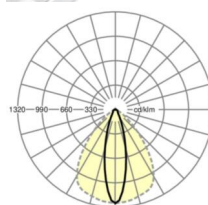

Referentie	LED 8000lm/49W 830
ηLB	100 %
Φ ↓/↑	98 % / 2 %
UGR dw./l.	17.6 / 22.9

LICHTTECHNIEK

Uitvoering	LED, Kleurweergave/Lichtkleur CRI ≥ 80 / 3000K
Kleurtolerantie (MacAdam)	3SDCM
Nominale lichtstroom/schakelstappen (EDM)	8000lm/49W, 7800lm/48W, 7600lm/46W, 7400lm/45W, 7200lm/43W, 7000lm/42W, 6700lm/40W, 6500lm/39W, 6300lm/37W, 6100lm/36W, 5900lm/34W, 5700lm/33W, 5500lm/32W, 5200lm/30W, 5000lm/29W, 4800lm/27W
LED Levensduur	50000h L80/B10 (Tq 30°C), 70000h L80/B50 (Tq 30°C)
Lichtopbrengst	176lm/W-163lm/W
Stralingshoek	25° (C0) / 100° (C90)
UGR dw./l.	17.6 / 22.9 (49W)