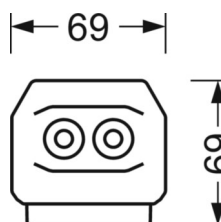

Armatuurunit variabel IP 64 - Central.Line.Optic - direct diepstralend - visueel doorlopend

Armatuurunits van gegalvaniseerd, geprofileerd plaatstaal met zinkcoating gecombineerd met polyesterharslak garanderen een goede bescherming tegen corrosie; bevestiging zonder gereedschap met in het design geïntegreerde druksluitingen zorgen voor diefstal- en demontagebeveiliging. Geïntegreerde kopschotten van kunststof met afdichtlippen en een rondom gesloten afdichting tot draagrail voor beschermingsgraad tot IP54. Variabel positioneerbaar in de draagrail. Kleur behuizing verkeerswit RAL 9016; Lichtverdeling direct diepstralend via Central.Line.Optic van PMMA-kunststof. De lensoptiek bevat een transparante afdichting, zorgt voor hoog montagegemak en is onderhoudsvriendelijk door het gemakkelijk te reinigen oppervlak. De dichtheid van de 1-rijige lensopstelling laat de punten versmelten tot een lijn met homogene uitstraling in het pand. Elektrische aansluiting via aansluitkabel 1 m voor variabele positionering van de armatuurunit in de lichtband met 3-polig snelmontage-stekkerdeel met vrije fasevoorkeuze. De armatuurunit is via de multilumen-driver variabel in stappen in te stellen (standaardinstelling: maximale lumen output). Ze zijn vervangbaar, maken modernisering mogelijk en verlengen de levensduur van het gehele systeem op een toekomstbestendige manier.

KARAKTERISTIEKEN