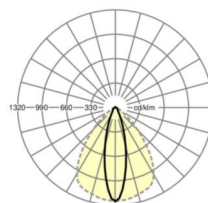

KARAKTERISTIEKEN

Bestelnummer	19527006030
EAN-nummer	4020863431595
CBS-code	94051190
Kenmerken	IP 64, Beschermingsklasse I, ENEC10 VDE, F, D, HACCP DIN10500/voedsel/IFS-toepassingsgerelateerde geschiktheid/BRC, Indoor, CE
Schokbestendigheidsgraad IK	IK03 (-20°C bis 35°C)
Omgevingstemperatuur	ta -20°C naar 35°C
Bijzondere eigenschappen	Ready for IoT
Garantieperiode	5 jaren
Overheidssubsidieprogramma's	BEG - federale subsidie voor efficiënte gebouwen (alleen geldig voor Duitsland)

ELEKTROTECHNIEK

Voorschakelapparaat	Elektronische driver DALI2 (1 stuk)
Systeemprestaties	49W
Netspanning	230V/50Hz
Aardleischakelaar(s) (inschakelstroom)	13 stuks/B10, 24 stuks/B16, 25 stuks/C10, 40 stuks/C16
Energie-efficiëntieklasse/Lichtbron	B

LICHTTECHNIEK

Uitvoering	LED, Kleurweergave/Lichtkleur CRI ≥ 80 / 4000K
Kleurtolerantie (MacAdam)	3SDCM
Nominale lichtstroom	8646lm
LED Levensduur	50000h L80/B10 (Tq 35°C), 70000h L80/B50 (Tq 35°C), 100000h L80/B50 (Tq 30°C)
Lichtopbrengst	176lm/W
Stralingshoek	25° (C0) / 100° (C90)
UGR dw./l.	17.9 / 23.2

MECHANIEK

Kleur behuizing	verkeerswit RAL 9016
Maten (LxBxH/DxH)	1531mm x 55mm x 37mm
Gewicht (netto)	1.75kg
Montagewijze	Montage draagrailstelsysteem, Lichtstructuur

Maten

L	1531 mm	Lengte
B	55 mm	Breedte
H	37 mm	Hoogte

DEEP-LINK

<https://www.regiolux.de/nl/article/19527006030>

Referentie	LED 8000lm 840
ηLB	100 %
Φ ↓/↑	98 % / 2 %
UGR dw./l.	17.9 / 23.2