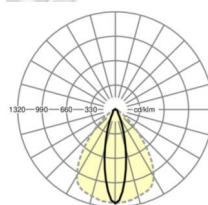

KARAKTERISTIEKEN

Bestelnummer	19527007030
EAN-nummer	4020863444564
CBS-code	94051190
Kenmerken	IP 64, Beschermingsklasse I, F, D, HACCP DIN10500/voedsel/IFS-toepassingsgerelateerde geschiktheid/BRC, Indoor, CE
Schokbestendigheidsgraad IK	IK03 (5°C bis 35°C)
Omgevingstemperatuur	ta 5°C naar 35°C
Garantieperiode	5 jaren
Overheidssubsidieprogramma's	BEG - federale subsidie voor efficiënte gebouwen (alleen geldig voor Duitsland)

ELEKTROTECHNIEK

Voorschakelapparaat	Elektronische driver noodlicht 3h (1 stuks)
Systeemprestaties	49W
Netspanning	230V/50Hz
Energie-efficiëntieklasse/Lichtbron	C

LICHTTECHNIEK

Uitvoering	LED, Kleurweergave/Lichtkleur CRI ≥ 80 / 4000K
Kleurtolerantie (MacAdam)	3SDCM
Nominale lichtstroom	8646lm
Nominale lichtstroom-Noodbedrijf	927lm
LED Levensduur	50000h L80/B10 (Tq 35°C), 70000h L80/B50 (Tq 35°C), 100000h L80/B50 (Tq 30°C)
Lichtopbrengst	176lm/W
Stralingshoek	25° (C0) / 100° (C90)
UGR dw./l.	17.9 / 23.2

MECHANIEK

Kleur behuizing	verkeerswit RAL 9016
Maten (LxBxH/DxH)	1531mm x 55mm x 37mm
Gewicht (netto)	2.05kg
Montagewijze	Montage draagrailsysteem, Lichtstructuur

Maten

L	1531 mm	Lengte
B	55 mm	Breedte
H	37 mm	Hoogte

DEEP-LINK

<https://www.regiolux.de/nl/article/19527007030>

Referentie	LED 8000lm 840
ηLB	100 %
Φ ↓/↑	98 % / 2 %
UGR dw./l.	17.9 / 23.2