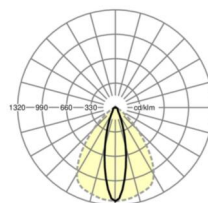

KARAKTERISTIEKEN

Bestelnummer	19527004030
EAN-nummer	4020863431441
CBS-code	94051190
Kenmerken	IP 64, Beschermingsklasse I, ENEC10 VDE, F, D, HACCP DIN10500/voedsel/IFS-toepassingsgerelateerde geschiktheid/BRC, Indoor, CE
Schokbestendigheidsgraad IK	IK03 (-20°C bis 35°C)
Omgevingstemperatuur	ta -20°C naar 35°C
Garantieperiode	5 jaren
Overheidssubsidieprogramma's	BEG - federale subsidie voor efficiënte gebouwen (alleen geldig voor Duitsland)

ELEKTROTECHNIEK

Voorschakelapparaat	Elektronische driver (1 stuks)
Systeemprestaties	49W
Netspanning	230V/50Hz
Energie-efficiëntieklasse/Lichtbron	B

LICHTTECHNIEK

Uitvoering	LED, Kleurweergave/Lichtkleur CRI ≥ 80 / 4000K
Kleurtolerantie (MacAdam)	3SDCM
Nominale lichtstroom	8646lm
LED Levensduur	50000h L80/B10 (Tq 35°C), 70000h L80/B50 (Tq 35°C), 100000h L80/B50 (Tq 30°C)
Lichtopbrengst	176lm/W
Stralingshoek	25° (C0) / 100° (C90)
UGR dw./l.	17.9 / 23.2

MECHANIEK

Kleur behuizing	verkeerswit RAL 9016
Maten (LxBxH/DxH)	1531mm x 55mm x 37mm
Gewicht (netto)	1.75kg
Montagewijze	Montage draagrailsysteem, Lichtstructuur

Maten

L	1531 mm	Lengte
B	55 mm	Breedte
H	37 mm	Hoogte

DEEP-LINK

<https://www.regiolux.de/nl/article/19527004030>

Referentie	LED 8000lm 840
ηLB	100 %
Φ ↓/↑	98 % / 2 %
UGR dw./l.	17.9 / 23.2