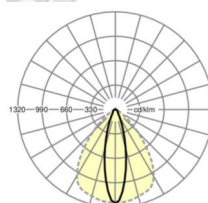

Referentie	LED 8300lm/49W 865
ηLB	100 %
Φ ↓/↑	98 % / 2 %
UGR dw./l.	17.7 / 23.0

LICHTTECHNIEK

Uitvoering	LED, Kleurweergave/Lichtkleur CRI ≥ 80 / 6500K
Kleurtolerantie (MacAdam)	3SDCM
Nominale lichtstroom/schakelstappen (EDM)	8300lm/49W, 8100lm/48W, 7900lm/46W, 7700lm/45W, 7400lm/43W, 7200lm/42W, 7000lm/40W, 6800lm/39W, 6600lm/37W, 6300lm/36W, 6100lm/34W, 5900lm/33W, 5700lm/32W, 5400lm/30W, 5200lm/29W, 5000lm/27W
LED Levensduur	50000h L80/B10 (Tq 35°C), 70000h L80/B50 (Tq 35°C)
Lichtopbrengst	183lm/W-170lm/W
Stralingshoek	25° (C0) / 100° (C90)
UGR dw./l.	17.7 / 23.0 (49W)