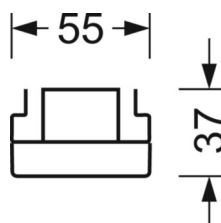

Armatuurunit variabel IP 64 - Central.Line.Optic - direct diepstralend - visueel doorlopend

Armatuurunits van gegalvaniseerd, geprofileerd plaatstaal met zinkcoating gecombineerd met polyesterharslak garanderen een goede bescherming tegen corrosie; bevestiging zonder gereedschap met in het design geïntegreerde druksluitingen zorgen voor diefstal- en demontagebeveiliging. Geïntegreerde kopschotten van kunststof met afdichtlippen en een rondom gesloten afdichting tot draagrail voor beschermingsgraad tot IP54. Variabel positioneerbaar in de draagrail. Kleur behuizing verkeerswit RAL 9016; Lichtverdeling direct diepstralend via Central.Line.Optic van PMMA-kunststof. De lensoptiek bevat een transparante afdichting, zorgt voor hoog montagegemak en is onderhoudsvriendelijk door het gemakkelijk te reinigen oppervlak. De dichtheid van de 1-rijige lensopstelling laat de punten versmelten tot een lijn met homogene uitstraling in het pand. Elektrische aansluiting via aansluitkabel 1 m voor variabele positionering van de armatuurunit in de lichtband met 3-polig snelmontage-stekkerdeel met vrije fasevoorkeuze. De armatuurunit is via de multilumen-driver variabel in stappen in te stellen (standaardinstelling: maximale lumen output). Ze zijn vervangbaar, maken modernisering mogelijk en verlengen de levensduur van het gehele systeem op een toekomstbestendige manier.

KARAKTERISTIEKEN