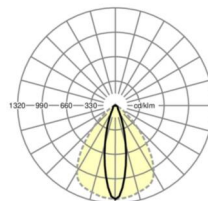

KARAKTERISTIEKEN

Bestelnummer	19527026040
EAN-nummer	4020863432028
CBS-code	94051190
Kenmerken	IP 64, Beschermingsklasse I, ENEC10 VDE, F, D, HACCP DIN10500/voedsel/IFS-toepassingsgerelateerde geschiktheid/BRC, Indoor, CE
Schokbestendigheidsgraad IK	IK03 (-20°C bis 35°C)
Omgevingstemperatuur	ta -20°C naar 35°C
Bijzondere eigenschappen	Ready for IoT
Garantieperiode	5 jaren
Overheidssubsidieprogramma's	BEG - federale subsidie voor efficiënte gebouwen (alleen geldig voor Duitsland)

ELEKTROTECHNIEK

Voorschakelapparaat	Elektronische driver DALI2 (1 stuk(s))
Systeemprestaties	74W
Netspanning	230V/50Hz
Aardleischakelaar(s) (inschakelstroom)	13 stuks/B10, 24 stuks/B16, 25 stuks/C10, 40 stuks/C16
Energie-efficiëntieklasse/Lichtbron	C

LICHTTECHNIEK

Uitvoering	LED, Kleurweergave/Lichtkleur CRI ≥ 80 / 4000K
Kleurtolerantie (MacAdam)	3SDCM
Nominale lichtstroom	12969lm
LED Levensduur	50000h L80/B10 (Tq 35°C), 70000h L80/B50 (Tq 35°C), 100000h L80/B50 (Tq 30°C)
Lichtopbrengst	176lm/W
Stralingshoek	25° (C0) / 100° (C90)
UGR dw./l.	17.9 / 23.2

MECHANIEK

Kleur behuizing	verkeerswit RAL 9016
Maten (LxBxH/DxH)	2299mm x 55mm x 37mm
Gewicht (netto)	2.3kg
Montagewijze	Montage draagrailstelsysteem, Lichtstructuur

Maten

L	2299 mm	Lengte
B	55 mm	Breedte
H	37 mm	Hoogte

DEEP-LINK

<https://www.regiolux.de/nl/article/19527026040>

Referentie	LED 13000lm 840
ηLB	100 %
Φ ↓/↑	98 % / 2 %
UGR dw./l.	17.9 / 23.2