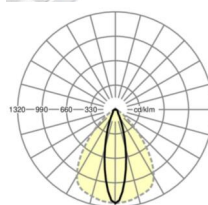

KARAKTERISTIEKEN

Bestelnummer	19527027040
EAN-nummer	4020863444465
CBS-code	94051190
Kenmerken	IP 64, Beschermingsklasse I, F, D, HACCP DIN10500/voedsel/IFS-toepassingsgerelateerde geschiktheid/BRC, Indoor, CE
Schokbestendigheidsgraad IK	IK03 (5°C bis 35°C)
Omgevingstemperatuur	ta 5°C naar 35°C
Garantieperiode	5 jaren
Overheidssubsidieprogramma's	BEG - federale subsidie voor efficiënte gebouwen (alleen geldig voor Duitsland)

ELEKTROTECHNIEK

Voorschakelapparaat	Elektronische driver noodlicht 3h (1 stuks)
Systeemprestaties	74W
Netspanning	230V/50Hz
Aardlekschakelaar(s) (inschakelstroom)	13 stuks/B10, 21 stuks/B16, 22 stuks/C10, 36 stuks/C16
Energie-efficiëntieklasse/Lichtbron	C

LICHTTECHNIEK

Uitvoering	LED, Kleurweergave/Lichtkleur CRI ≥ 80 / 4000K
Kleurtolerantie (MacAdam)	3SDCM
Nominale lichtstroom	12969lm
Nominale lichtstroom-Noodbedrijf	927lm
LED Levensduur	50000h L80/B10 (Tq 35°C), 70000h L80/B50 (Tq 35°C), 100000h L80/B50 (Tq 30°C)
Lichtopbrengst	176lm/W
Stralingshoek	25° (C0) / 100° (C90)
UGR dw./l.	17.9 / 23.2

MECHANIEK

Kleur behuizing	verkeerswit RAL 9016
Maten (LxBxH/DxH)	2299mm x 55mm x 37mm
Gewicht (netto)	2.55kg
Montagewijze	Montage draagrailstelsel, Lichtstructuur

DEEP-LINK

<https://www.regiolux.de/nl/article/19527027040>

Referentie	LED 13000lm 840
ηLB	100 %
Φ ↓/↑	98 % / 2 %
UGR dw./l.	17.9 / 23.2