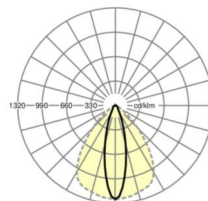

KARAKTERISTIEKEN

Bestelnummer	19527026060
EAN-nummer	4020863432035
CBS-code	94051190
Kenmerken	IP 64, Beschermingsklasse I, ENEC10 VDE, F, D, HACCP DIN10500/voedsel/IFS-toepassingsgerelateerde geschiktheid/BRC, Indoor, CE
Schokbestendigheidsgraad IK	IK03 (-20°C bis 30°C)
Omgevingstemperatuur	ta -20°C naar 30°C
Bijzondere eigenschappen	Ready for IoT
Garantieperiode	5 jaren
Overheidssubsidieprogramma's	BEG - federale subsidie voor efficiënte gebouwen (alleen geldig voor Duitsland)

ELEKTROTECHNIEK

Voorschakelapparaat	Elektronische driver DALI2 (1 stuk(s))
Systeemprestaties	96W
Netspanning	230V/50Hz
Aardleischakelaar(s) (inschakelstroom)	10 stuks/B10, 16 stuks/B16, 16 stuks/C10, 27 stuks/C16
Energie-efficiëntieklasse/Lichtbron	C

LICHTTECHNIEK

Uitvoering	LED, Kleurweergave/Lichtkleur CRI ≥ 80 / 4000K
Kleurtolerantie (MacAdam)	3SDCM
Nominale lichtstroom	16386lm
LED Levensduur	50000h L80/B10 (Tq 30°C), 70000h L80/B50 (Tq 30°C), 100000h L80/B50 (Tq 25°C)
Lichtopbrengst	170lm/W
Stralingshoek	25° (C0) / 100° (C90)
UGR dw./l.	18.7 / 24.0

MECHANIEK

Kleur behuizing	verkeerswit RAL 9016
Maten (LxBxH/DxH)	2299mm x 55mm x 37mm
Gewicht (netto)	2.3kg
Montagewijze	Montage draagrailstelsysteem, Lichtstructuur

Maten

L	2299 mm	Lengte
B	55 mm	Breedte
H	37 mm	Hoogte

DEEP-LINK

<https://www.regiolux.de/nl/article/19527026060>

Referentie	LED 16000lm 840
ηLB	100 %
Φ ↓/↑	98 % / 2 %
UGR dw./l.	18.7 / 24.0