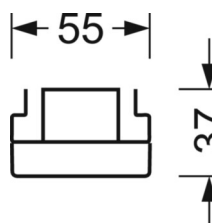

MECHANIEK

Kleur behuizing	verkeerswit RAL 9016
Maten (LxBxH/DxH)	2299mm x 55mm x 37mm
Gewicht (netto)	2.55kg
Montagewijze	Montage draagrailstelsysteem, Lichtstructuur

DEEP-LINK

<https://www.regiolux.de/nl/article/19527027060>

Referentie	LED 16000lm 840
ηLB	100 %
Φ ↓/↑	98 % / 2 %
UGR dw./l.	18.7 / 24.0

Maten

L	2299 mm	Lengte
B	55 mm	Breedte
H	37 mm	Hoogte
