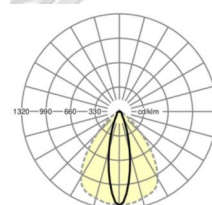

LICHTTECHNIEK

Uitvoering	LED, Kleurweergave/Lichtkleur CRI ≥ 80 / 4000K
Kleurtolerantie (MacAdam)	3SDCM
Nominale lichtstroom	16386lm
Nominale lichtstroom-Noodbedrijf	927lm
LED Levensduur	50000h L80/B10 (Tq 30°C), 70000h L80/B50 (Tq 30°C), 100000h L80/B50 (Tq 25°C)
Lichtopbrengst	170lm/W
Stralingshoek	25° (C0) / 100° (C90)
UGR dw./l.	18.7 / 24.0

MECHANIEK

Kleur behuizing	verkeerswit RAL 9016
Maten (LxBxH/DxH)	2299mm x 55mm x 37mm
Gewicht (netto)	2.55kg
Montagewijze	Montage draagrailstelsysteem, Lichtstructuur

DEEP-LINK

<https://www.regiolux.de/nl/article/19527027060>

Referentie	LED 16000lm 840
ηLB	100 %
Φ ↓/↑	98 % / 2 %
UGR dw./l.	18.7 / 24.0

Maten

L	2299 mm	Lengte
B	55 mm	Breedte
H	37 mm	Hoogte
