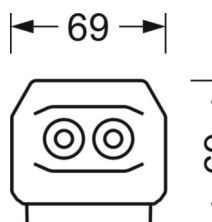

MECHANIEK

Kleur behuizing	verkeerswit RAL 9016
Maten (LxBxH/DxH)	2299mm x 55mm x 37mm
Gewicht (netto)	2.55kg
Montagewijze	Montage draagrailstelsysteem, Lichtstructuur

DEEP-LINK

<https://www.regiolux.de/nl/article/19527027060>

Referentie	LED 16000lm 840
ηLB	100 %
Φ ↓/↑	98 % / 2 %
UGR dw./l.	18.7 / 24.0

Maten

L	2299 mm	Lengte
B	55 mm	Breedte
H	37 mm	Hoogte
