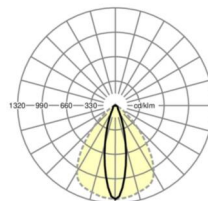

KARAKTERISTIEKEN

Bestelnummer	19527026200
EAN-nummer	4020863432110
CBS-code	94051190
Kenmerken	IP 64, Beschermingsklasse I, ENEC10 VDE, F, D, HACCP DIN10500/voedsel/IFS-toepassingsgerelateerde geschiktheid/BRC, Indoor, CE
Schokbestendigheidsgraad IK	IK03 (-20°C bis 30°C)
Omgevingstemperatuur	ta -20°C naar 30°C
Bijzondere eigenschappen	Ready for IoT
Garantieperiode	5 jaren
Overheidssubsidieprogramma's	BEG - federale subsidie voor efficiënte gebouwen (alleen geldig voor Duitsland)

ELEKTROTECHNIEK

Voorschakelapparaat	Elektronische driver DALI2 (1 stuk(s))
Systeemprestaties	96W
Netspanning	230V/50Hz
Aardleischakelaar(s) (inschakelstroom)	10 stuks/B10, 16 stuks/B16, 16 stuks/C10, 27 stuks/C16
Energie-efficiëntieklasse/Lichtbron	B

LICHTTECHNIEK

Uitvoering	LED, Kleurweergave/Lichtkleur CRI ≥ 80 / 6500K
Kleurtolerantie (MacAdam)	3SDCM
Nominale lichtstroom	15780lm
LED Levensduur	50000h L80/B10 (Tq 30°C), 70000h L80/B50 (Tq 30°C)
Lichtopbrengst	164lm/W
Stralingshoek	25° (C0) / 100° (C90)
UGR dw./l.	18.5 / 23.9

MECHANIEK

Kleur behuizing	verkeerswit RAL 9016
Maten (LxBxH/DxH)	2299mm x 55mm x 37mm
Gewicht (netto)	2.3kg
Montagewijze	Montage draagrailsysteem, Lichtstructuur

Maten

L	2299 mm	Lengte
B	55 mm	Breedte
H	37 mm	Hoogte

DEEP-LINK

<https://www.regiolux.de/nl/article/19527026200>

Referentie	LED 16000lm 865
ηLB	100 %
Φ ↓/↑	98 % / 2 %
UGR dw./l.	18.5 / 23.9